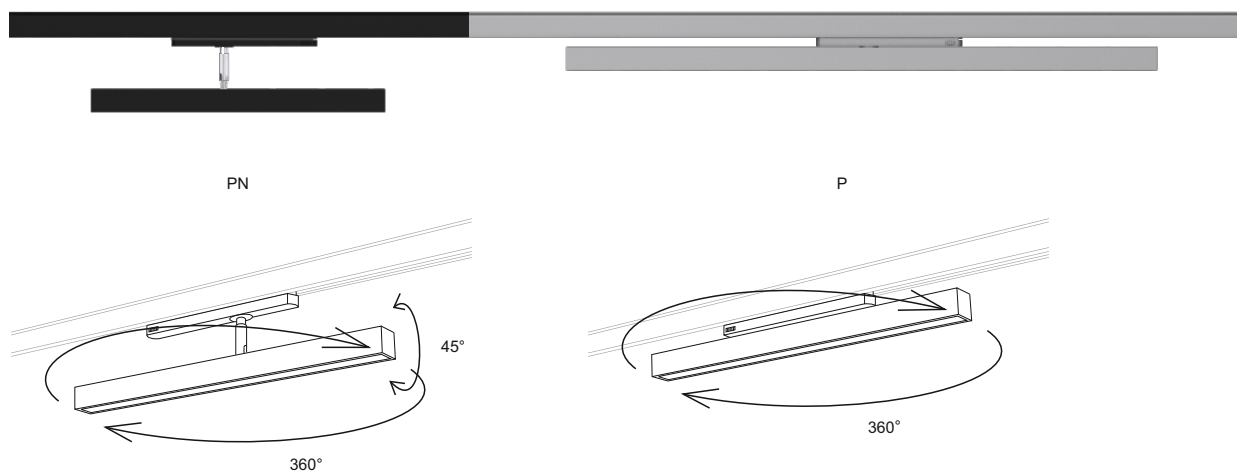

Светильники трековые 37X37 LINE P\PN

ПАРАМЕТР	LINE 37X37 PN 500	LINE 37X37 P 500	LINE 37X37 P 1000
Потребляемая мощность	12 Вт	12 Вт	24 Вт
Цветовая температура	3000\4000K*	3000\4000K*	3000\4000K*
Индекс цветопередачи	Ra>80	Ra>80	Ra>80
КСС	120	120	120
Световой поток (Д)	840 Лм	840 Лм	1680 Лм
Размеры, мм	110x37x500	60x37x500	60x37x1000
Кэффициент мощности	0,97	0,97	0,97
Степень защиты	IP20	IP20	IP20
Цвет корпуса	RAL	RAL	RAL
Козф.пульсаций, %	не более 1	не более 1	не более 1
Гарантия	5 лет	5 лет	5 лет

*5000K под заказ