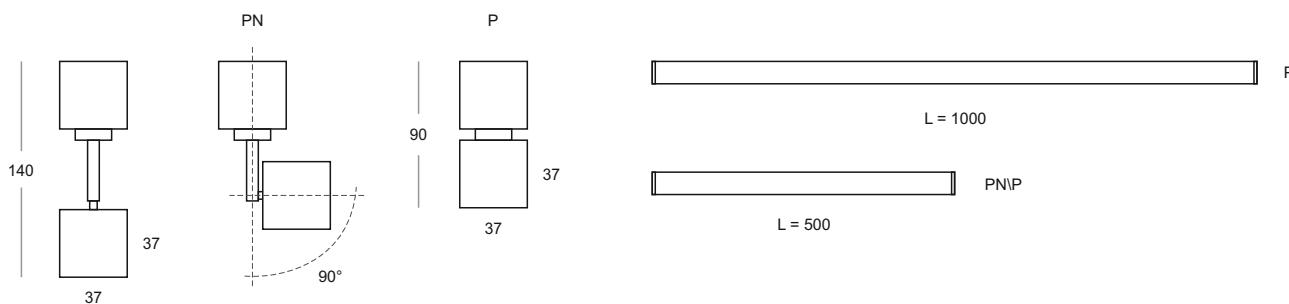

ГАБАРИТЫ:

ФОРМЫ СВЕТОРАСПРЕДЕЛЕНИЯ(КСС):