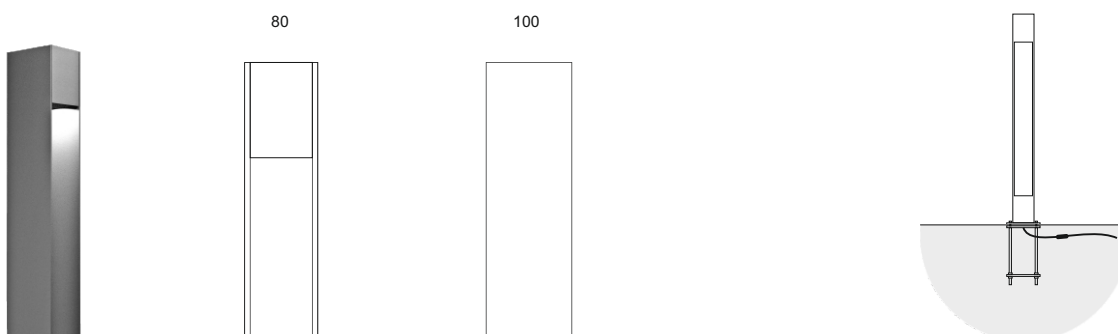

BASE

NEW 2021

BASE

BASE

Светильник ландшафтный BASE

Мощность: 10W
 Напряжение: 220V
 Блок питания: встроенный
 Вторичная оптика: групповая линза (поликарбонат)
 Материал корпуса: сталь
 Степень защиты: IP66
 Климатическое исполнение: УХЛ1
 Цветовая температура: 3000/4000K
 Гарантия: 3 года
 Срок службы, не менее: 50 000 часов.

BASE 600	3000/4000K	220V	H=600	10W	RAL*	ON\OFF / DALI-TRIAC**	Арт. BSE.600.3000-4000.10.RAL
BASE 800	3000/4000K	220V	H=800	10W	RAL*	ON\OFF / DALI-TRIAC**	Арт. BSE.800.3000-4000.10.RAL
BASE 1000	3000/4000K	220V	H=1000	10W	RAL*	ON\OFF / DALI-TRIAC**	Арт. BSE.1000.3000-4000.10.RAL