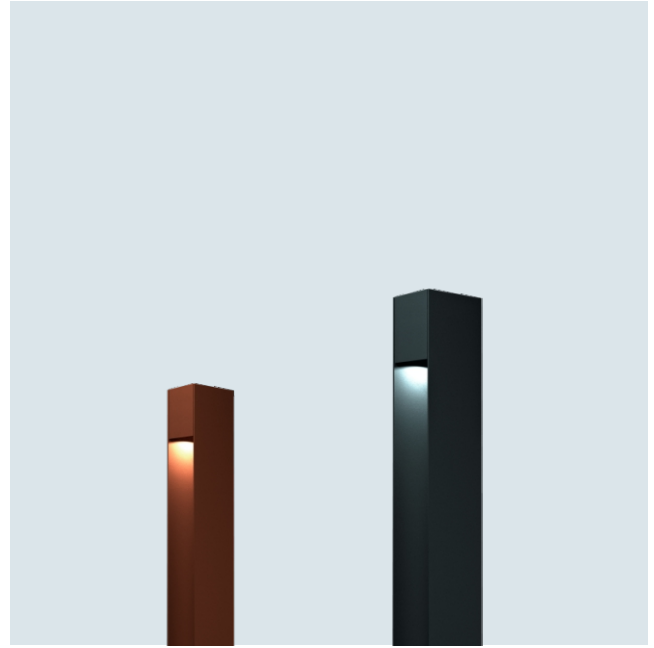

BASE

NEW 2021

BASE

BASE

Светильник ландшафтный BASE

Мощность: 10W
 Напряжение: 220V
 Блок питания: встроенный
 Вторичная оптика: групповая линза (поликарбонат)
 Материал корпуса: сталь
 Степень защиты: IP66
 Климатическое исполнение: УХЛ1
 Цветовая температура: 3000/4000K
 Гарантия: 3 года
 Срок службы, не менее: 50 000 часов.

BASE 600	3000/4000K	220V	H=600	10W	RAL*	ON\OFF / DALI-TRIAC**	Арт. BSE.600.3000-4000.10.RAL
BASE 800	3000/4000K	220V	H=800	10W	RAL*	ON\OFF / DALI-TRIAC**	Арт. BSE.800.3000-4000.10.RAL
BASE 1000	3000/4000K	220V	H=1000	10W	RAL*	ON\OFF / DALI-TRIAC**	Арт. BSE.1000.3000-4000.10.RAL

* Покраска по таблице цветов RAL
 ** Диммируемые БП под заказ

BASE

selecta