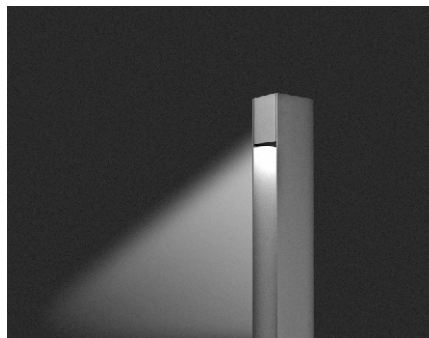

BASE

NEW 2021

BASE

BASE

Светильник ландшафтный BASE

Мощность: 10W
 Напряжение: 220V
 Блок питания: встроенный
 Вторичная оптика: групповая линза (поликарбонат)
 Материал корпуса: сталь
 Степень защиты: IP66
 Климатическое исполнение: УХЛ1
 Цветовая температура: 3000/4000K
 Гарантия: 3 года
 Срок службы, не менее: 50 000 часов.

BASE 600	3000/4000K	220V	H=600	10W	RAL*	ON\OFF / DALI-TRIAC**	Арт. BSE.600.3000-4000.10.RAL
BASE 800	3000/4000K	220V	H=800	10W	RAL*	ON\OFF / DALI-TRIAC**	Арт. BSE.800.3000-4000.10.RAL
BASE 1000	3000/4000K	220V	H=1000	10W	RAL*	ON\OFF / DALI-TRIAC**	Арт. BSE.1000.3000-4000.10.RAL