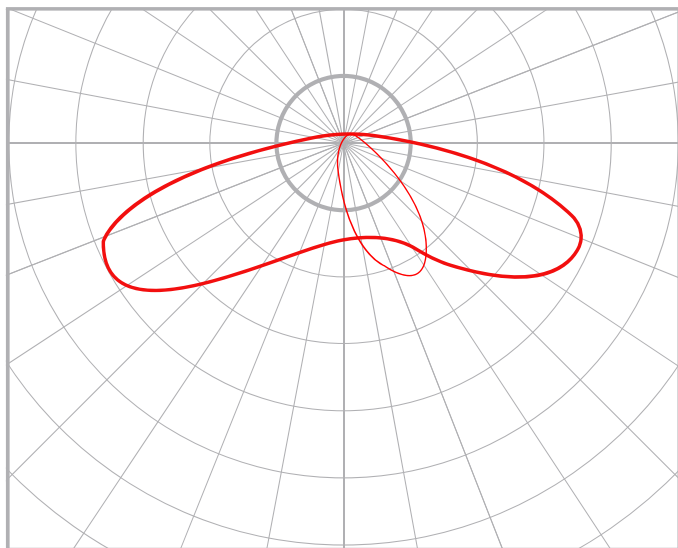

165x15

В светильнике BEND L используется линза с защитой IP 66 для освещения ландшафтных объектов.