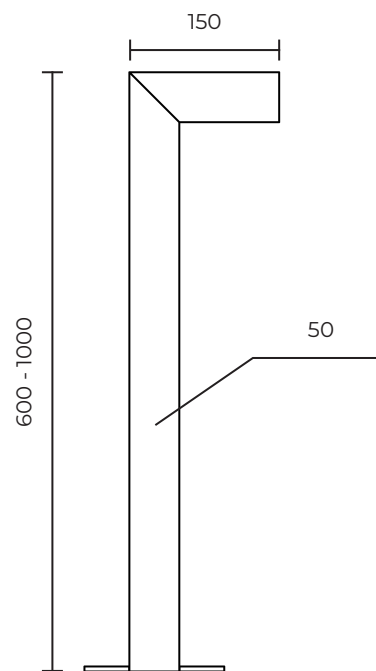

BEND L

Ландшафтный светодиодный светильник BEND L

Мощность: 10W

Напряжение: 220V

Блок питания: на плате

Вторичная оптика: групповая линза (поликарбонат)

Материал корпуса: алюминий

Степень защиты: IP66

* Покраска по таблице цветов RAL

** Возможно изготовление нестандартных размеров

165x15

В светильнике BEND L используется линза с защитой IP 66 для освещения ландшафтных объектов.

Внешний вид изделия и технические характеристики приборов, могут незначительно отличаться от характеристик и изображений, представленных в данной листовке.