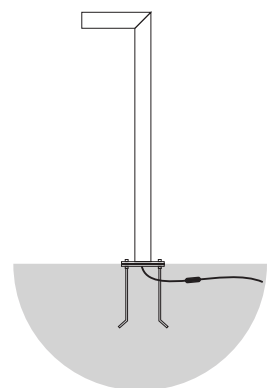

BEND L	600	2700K	220V	10W	H=600	RAL*	ON\OFF	Арт. BEND.600.2700.10.RAL*
BEND L	600	4000K	220V	10W	H=600	RAL*	ON\OFF	Арт. BEND.600.4000.10.RAL*
BEND L	800	2700K	220V	10W	H=800	RAL*	ON\OFF	Арт. BEND.800.2700.10.RAL*
BEND L	800	4000K	220V	10W	H=800	RAL*	ON\OFF	Арт. BEND.800.4000.10.RAL*
BEND L	1000	2700K	220V	10W	H=1000	RAL*	ON\OFF	Арт. BEND.1000.2700.10.RAL*
BEND L	1000	4000K	220V	10W	H=1000	RAL*	ON\OFF	Арт. BEND.1000.4000.10.RAL*

* Покраска по таблице цветов RAL

** Возможно изготовление нестандартных размеров