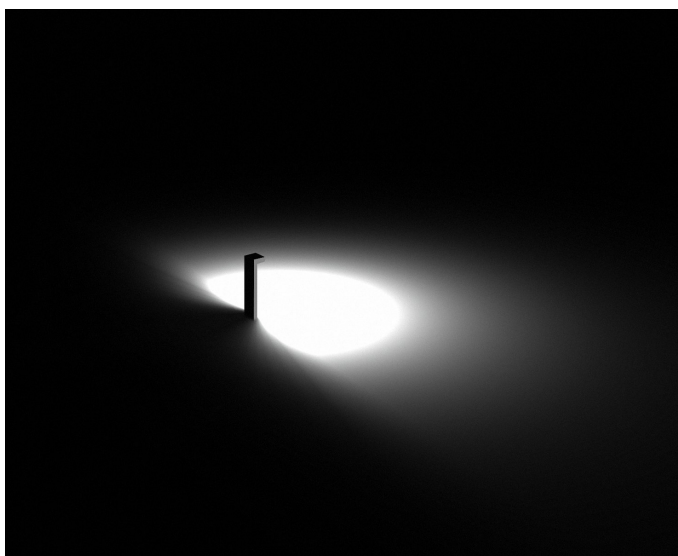

BEND L

Ландшафтный светодиодный светильник BEND L

Мощность: 10W

Напряжение: 220V

Блок питания: на плате

Вторичная оптика: групповая линза (поликарбонат)

Материал корпуса: алюминий

Степень защиты: IP66

Климатическое исполнение: УХЛ1

Цветовая температура: 2700\4000K

Гарантия: 3 года

Срок службы, не менее: 50 000 часов

BEND L	600	2700K	220V	10W	H=600	RAL*	ON\OFF	Арт. BEND.600.2700.10.RAL*
BEND L	600	4000K	220V	10W	H=600	RAL*	ON\OFF	Арт. BEND.600.4000.10.RAL*
BEND L	800	2700K	220V	10W	H=800	RAL*	ON\OFF	Арт. BEND.800.2700.10.RAL*
BEND L	800	4000K	220V	10W	H=800	RAL*	ON\OFF	Арт. BEND.800.4000.10.RAL*
BEND L	1000	2700K	220V	10W	H=1000	RAL*	ON\OFF	Арт. BEND.1000.2700.10.RAL*
BEND L	1000	4000K	220V	10W	H=1000	RAL*	ON\OFF	Арт. BEND.1000.4000.10.RAL*

* Покраска по таблице цветов RAL

** Возможно изготовление нестандартных размеров

165x15

В светильнике BEND L используется линза с защитой IP 66 для освещения ландшафтных объектов.

Внешний вид изделия и технические характеристики приборов, могут незначительно отличаться от характеристик и изображений, представленных в данной листовке.