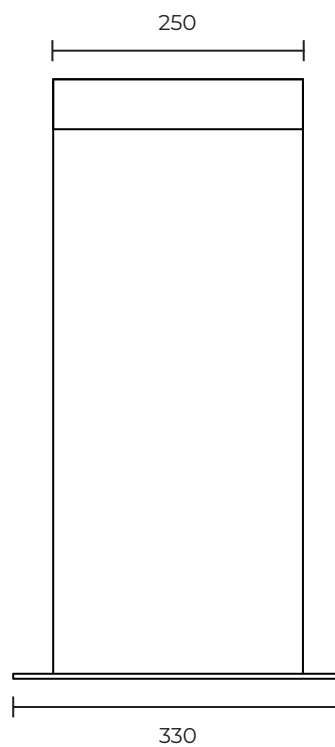

BEND L

Ландшафтный светодиодный светильник BEND L

Мощность: 10W

Напряжение: 220V

Блок питания: на плате

Вторичная оптика: групповая линза (поликарбонат)

Материал корпуса: алюминий

Степень защиты: IP66

* Покраска по таблице цветов RAL

** Возможно изготовление нестандартных размеров

165x15

В светильнике BEND L используется линза с защитой IP 66 для освещения ландшафтных объектов.

Внешний вид изделия и технические характеристики приборов, могут незначительно отличаться от характеристик и изображений, представленных в данной листовке.