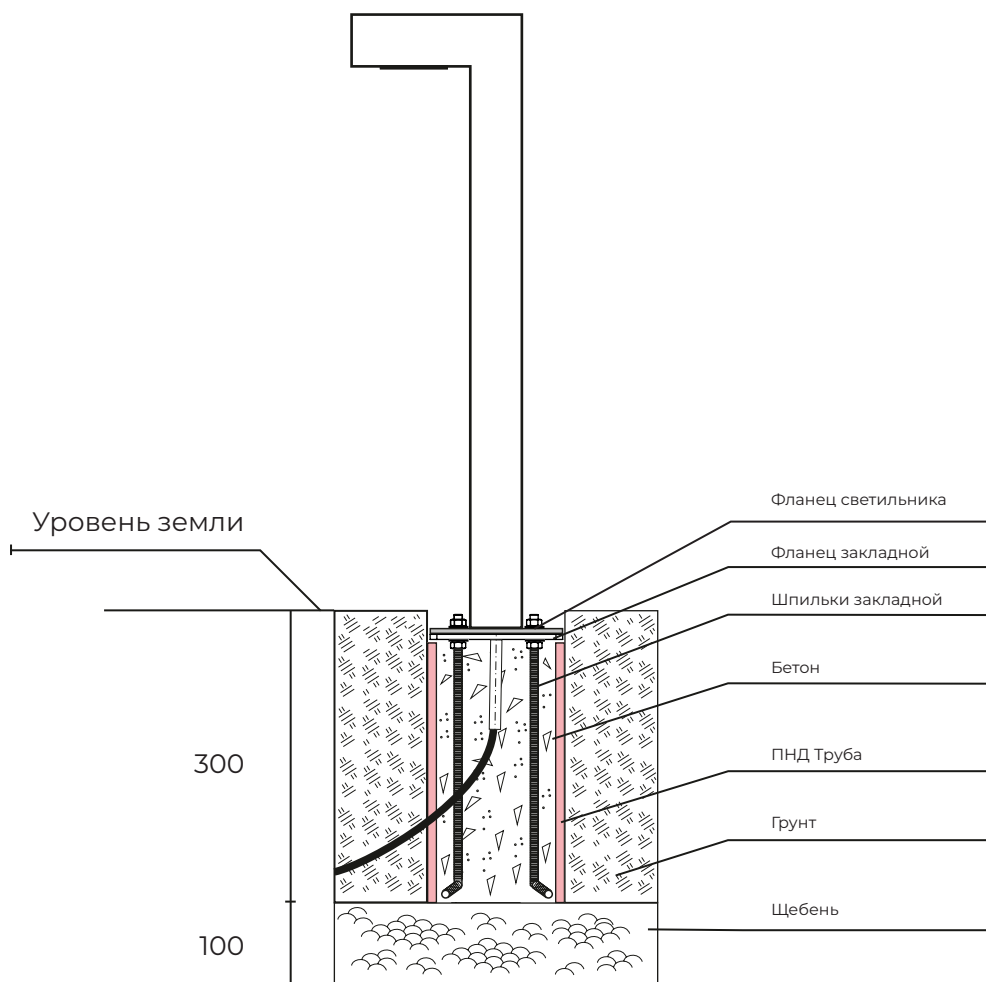

* Покраска по таблице цветов RAL

** Возможно изготовление нестандартных размеров

165x15

В светильнике BEND L используется линза с защитой IP 66 для освещения ландшафтных объектов.

Внешний вид изделия и технические характеристики приборов, могут незначительно отличаться от характеристик и изображений, представленных в данной листовке.