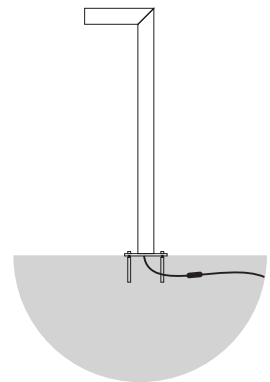

BEND L	600	2700K	220V	10W	H=600	RAL*	ON\OFF	Арт. BEND.600.2700.10.RAL*
BEND L	600	4000K	220V	10W	H=600	RAL*	ON\OFF	Арт. BEND.600.4000.10.RAL*
BEND L	800	2700K	220V	10W	H=800	RAL*	ON\OFF	Арт. BEND.800.2700.10.RAL*
BEND L	800	4000K	220V	10W	H=800	RAL*	ON\OFF	Арт. BEND.800.4000.10.RAL*
BEND L	1000	2700K	220V	10W	H=1000	RAL*	ON\OFF	Арт. BEND.1000.2700.10.RAL*
BEND L	1000	4000K	220V	10W	H=1000	RAL*	ON\OFF	Арт. BEND.1000.4000.10.RAL*

* Покраска по таблице цветов RAL

** Возможно изготовление нестандартных размеров