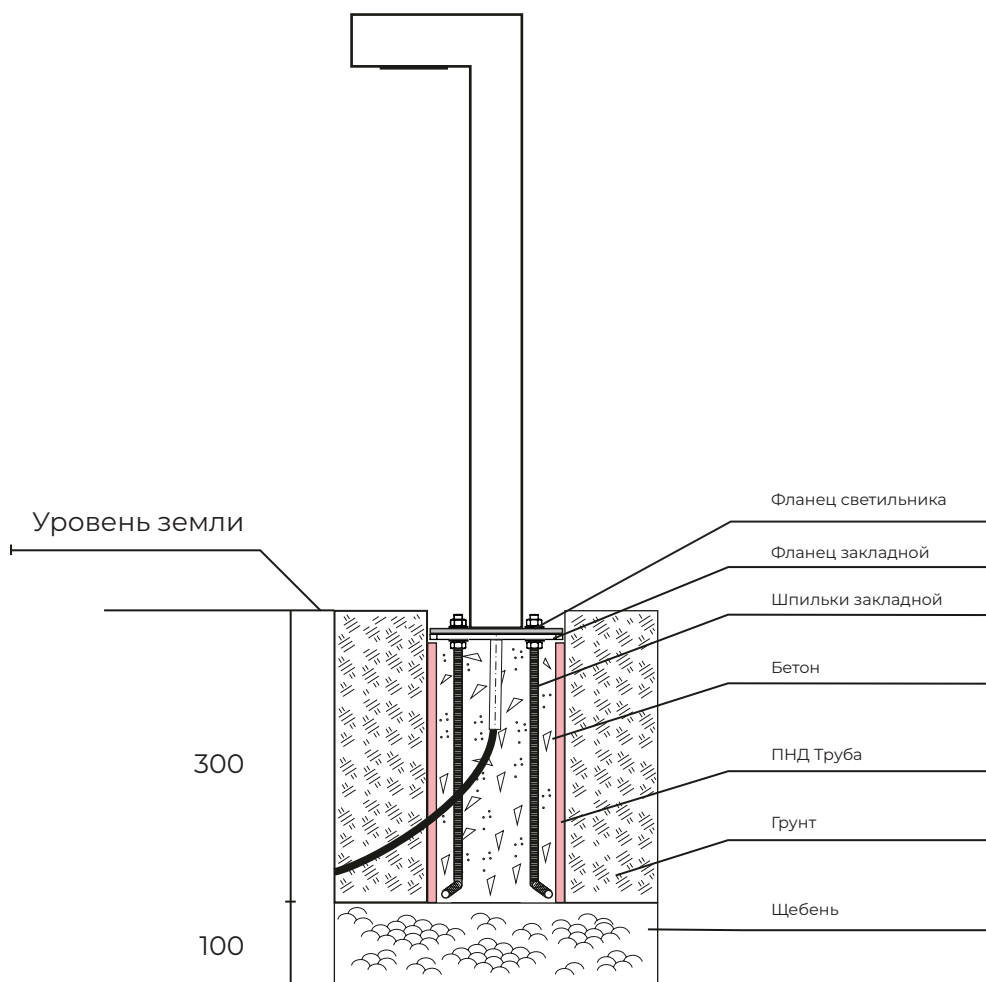

BEND S

Ландшафтный светодиодный светильник BEND S

Мощность: 10W

Напряжение: 220V

Блок питания: на плате

Вторичная оптика: групповая линза (поликарбонат)

Материал корпуса: алюминий

Степень защиты: IP6

* Покраска по таблице цветов RAL

** Возможно изготовление нестандартных размеров

BEND S предлагается в 3-х размерах:
600 мм, 800 мм, 1000 мм.

Чистый дизайн со скрытым кабелем сочетается
с высоким визуальным комфортом благодаря
качественной оптике.