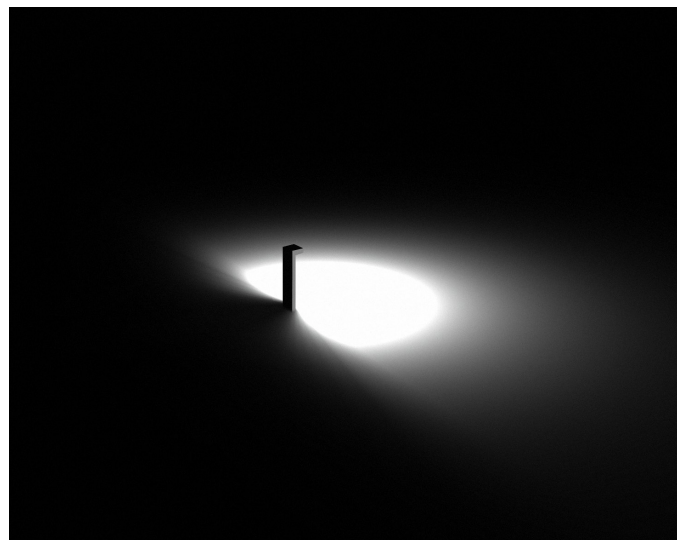

BEND S

Ландшафтный светодиодный светильник BEND S

Мощность: 10W

Напряжение: 220V

Блок питания: на плате

Вторичная оптика: групповая линза (поликарбонат)

Материал корпуса: алюминий

Степень защиты: IP6

Климатическое исполнение: УХЛ1

Цветовая температура: 2700\4000K

Гарантия: 3 года

Срок службы, не менее: 50 000 часов

165x15

BEND S	600	2700K	220V	10W	H=600	RAL*	ON\OFF	Арт. BENDS.600.2700.10.RAL*
BEND S	600	4000K	220V	10W	H=600	RAL*	ON\OFF	Арт. BENDS.600.4000.10.RAL*
BEND S	800	2700K	220V	10W	H=800	RAL*	ON\OFF	Арт. BENDS.800.2700.10.RAL*
BEND S	800	4000K	220V	10W	H=800	RAL*	ON\OFF	Арт. BENDS.800.4000.10.RAL*
BEND S	1000	2700K	220V	10W	H=1000	RAL*	ON\OFF	Арт. BENDS.1000.2700.10.RAL*
BEND S	1000	4000K	220V	10W	H=1000	RAL*	ON\OFF	Арт. BENDS.1000.4000.10.RAL*

* Покраска по таблице цветов RAL

** Возможно изготовление нестандартных размеров

BEND S предлагается в 3-х размерах:
600 мм, 800 мм, 1000 мм.

Чистый дизайн со скрытым кабелем сочетается
с высоким визуальным комфортом благодаря
качественной оптике.