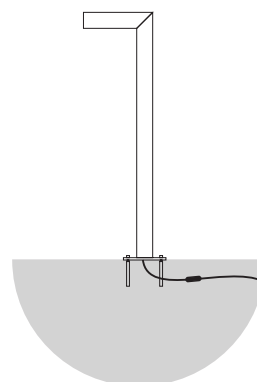

BEND S	600	2700K	220V	10W	H=600	RAL*	ON\OFF	Арт. BENDS.600.2700.10.RAL*
BEND S	600	4000K	220V	10W	H=600	RAL*	ON\OFF	Арт. BENDS.600.4000.10.RAL*
BEND S	800	2700K	220V	10W	H=800	RAL*	ON\OFF	Арт. BENDS.800.2700.10.RAL*
BEND S	800	4000K	220V	10W	H=800	RAL*	ON\OFF	Арт. BENDS.800.4000.10.RAL*
BEND S	1000	2700K	220V	10W	H=1000	RAL*	ON\OFF	Арт. BENDS.1000.2700.10.RAL*
BEND S	1000	4000K	220V	10W	H=1000	RAL*	ON\OFF	Арт. BENDS.1000.4000.10.RAL*

* Покраска по таблице цветов RAL

** Возможно изготовление нестандартных размеров