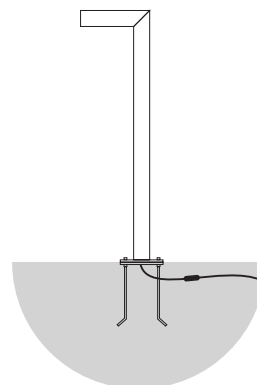

BEND S	600	2700K	220V	10W	H=600	RAL*	ON\OFF	Арт. BENDS.600.2700.10.RAL*
BEND S	600	4000K	220V	10W	H=600	RAL*	ON\OFF	Арт. BENDS.600.4000.10.RAL*
BEND S	800	2700K	220V	10W	H=800	RAL*	ON\OFF	Арт. BENDS.800.2700.10.RAL*
BEND S	800	4000K	220V	10W	H=800	RAL*	ON\OFF	Арт. BENDS.800.4000.10.RAL*
BEND S	1000	2700K	220V	10W	H=1000	RAL*	ON\OFF	Арт. BENDS.1000.2700.10.RAL*
BEND S	1000	4000K	220V	10W	H=1000	RAL*	ON\OFF	Арт. BENDS.1000.4000.10.RAL*

* Покраска по таблице цветов RAL

** Возможно изготовление нестандартных размеров