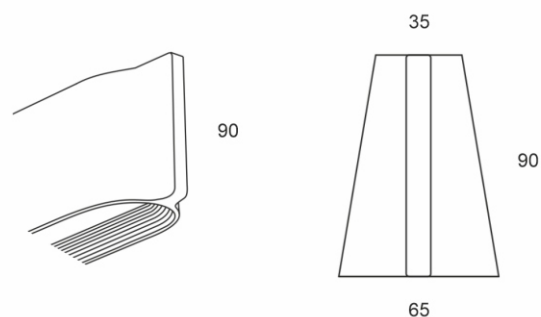

* Покраска по таблице цветов RAL
** По умолчанию управление ON\OFF

BOUNDARY

selecta