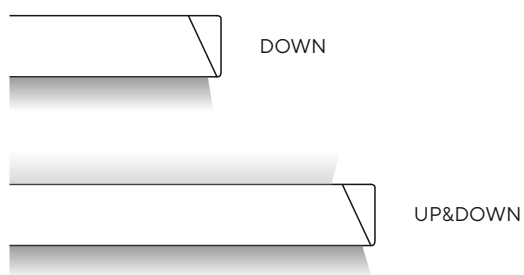

* Покраска по таблице цветов RAL
** По умолчанию управление ON\OFF

BOUNDARY

selecta