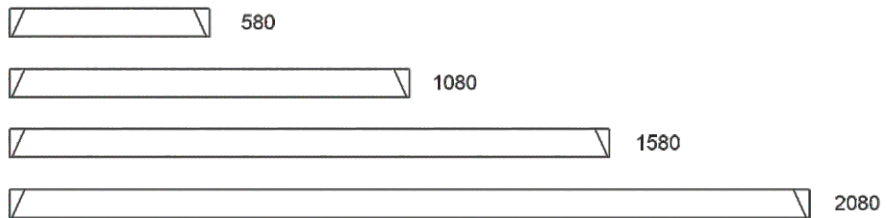

# BOUNDARY

NEW 2021

BOUNDARY

## Светодиодный светильник BOUNDARY

Подвесной, декоративный, линейный светильник из алюминиевого профиля со светораспределением UP&DOWN. Цветовая температура может варьироваться от 2700 до 6000K. в версии TUNABLE WHITE.  
Возможность стыковки в непрерывные линии из светильников разных размеров.

Мощность: 40W/метр. 50W/метр в версии UP&DOWN  
Напряжение: 220V  
Управление: ON\OFF, DALI. 1-10V.  
Блок питания: встроенный  
Вторичная оптика: силиконовый рассеиватель (опал)  
Материал корпуса: алюминий  
Цветовая температура: 2700/3000/4000/5000/6000K  
Гарантия: 3 года  
Срок службы: 30 000 часов.