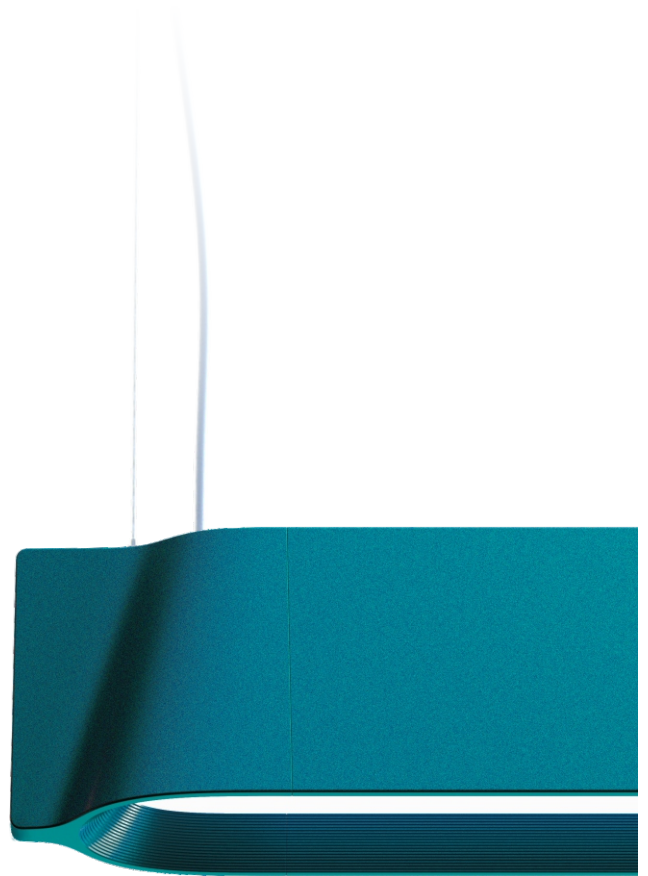

# BOUNDARY

NEW 2021

BOUNDARY

## Светодиодный светильник BOUNDARY

Подвесной, декоративный, линейный светильник из алюминиевого профиля со светораспределением UP&DOWN. Цветовая температура может варьироваться от 2700 до 6000K. в версии TUNABLE WHITE.  
Возможность стыковки в непрерывные линии из светильников разных размеров.

Мощность: 40W/метр. 50W/метр в версии UP&DOWN  
Напряжение: 220V  
Управление: ON\OFF, DALI. 1-10V.  
Блок питания: встроенный  
Вторичная оптика: силиконовый рассеиватель (опал)  
Материал корпуса: алюминий  
Цветовая температура: 2700/3000/4000/5000/6000K  
Гарантия: 3 года  
Срок службы: 30 000 часов.