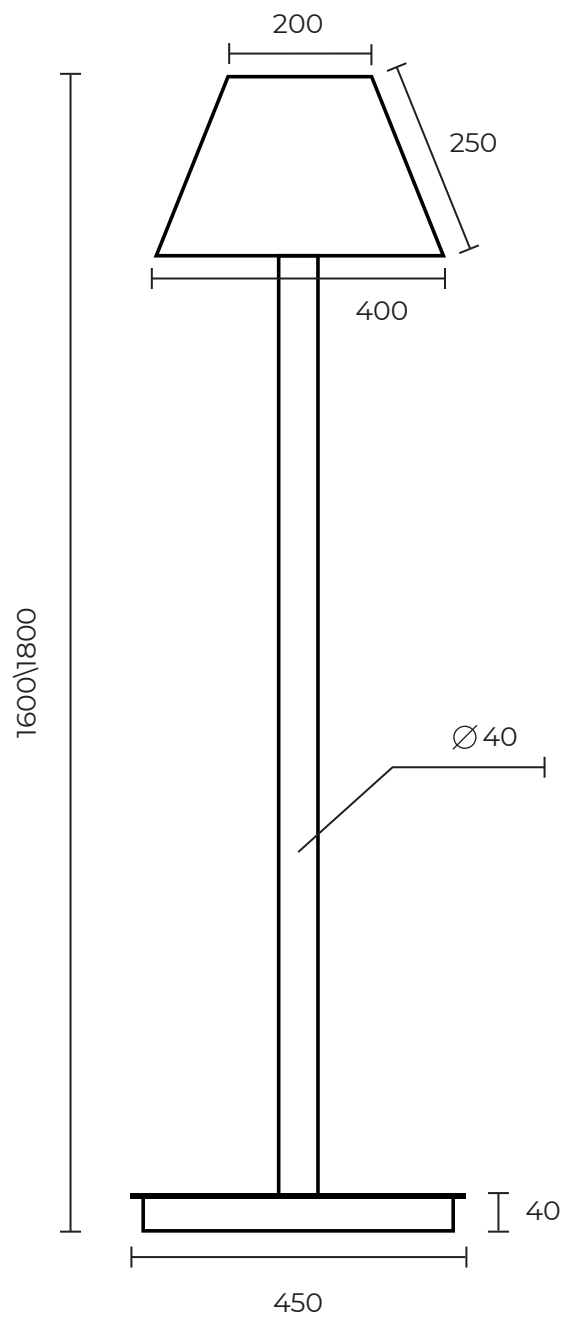

BURO

Торшер уличный, напольный BURO

Мощность: 40W

Напряжение: 220V

Блок питания: встроенный

Вторичная оптика: поликарбонат

Материал корпуса: сталь, алюминий

Степень защиты: IP65

* Покраска по таблице цветов RAL

** Возможно изготовление нестандартных размеров

28x35

В светильнике BURO используется линза с защитой IP 66 для освещения ландшафтных объектов.

Внешний вид изделия и технические характеристики приборов, могут незначительно отличаться от характеристик и изображений, представленных в данной листовке.