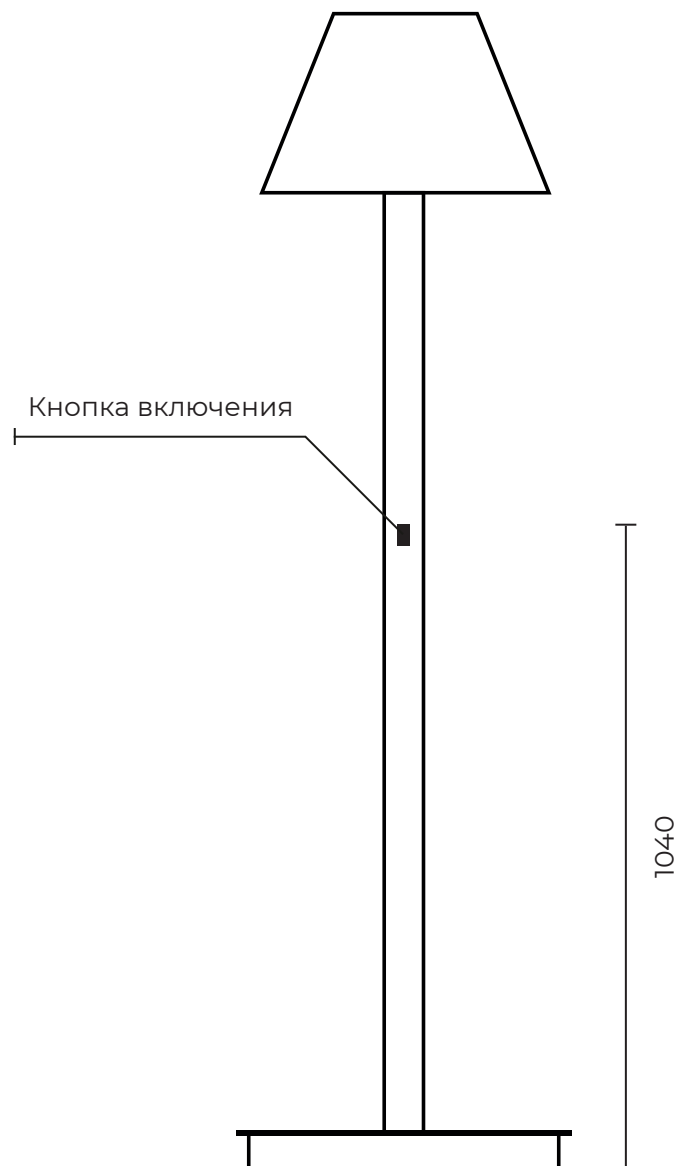

BURO

Торшер уличный, напольный BURO

Мощность: 40W

Напряжение: 220V

Блок питания: встроенный

Вторичная оптика: поликарбонат

Материал корпуса: сталь, алюминий

Степень защиты: IP65

* Покраска по таблице цветов RAL

** Возможно изготовление нестандартных размеров

28x35

В светильнике BURO используется линза с защитой IP 66 для освещения ландшафтных объектов.

Внешний вид изделия и технические характеристики приборов, могут незначительно отличаться от характеристик и изображений, представленных в данной листовке.