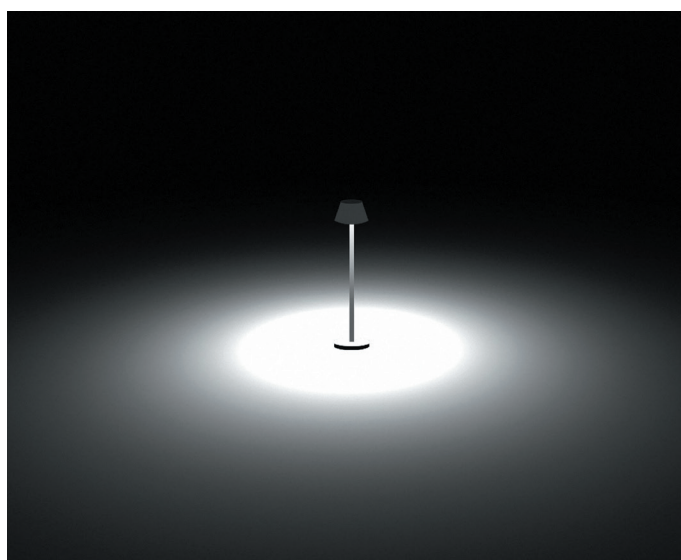

BURO

Торшер уличный, напольный BURO

Мощность: 40W

Напряжение: 220V

Блок питания: встроенный

Вторичная оптика: поликарбонат

Материал корпуса: сталь, алюминий

Степень защиты: IP65

* Покраска по таблице цветов RAL

** Возможно изготовление нестандартных размеров

28x35

В светильнике BURO используется линза с защитой IP 66 для освещения ландшафтных объектов.

Внешний вид изделия и технические характеристики приборов, могут незначительно отличаться от характеристик и изображений, представленных в данной листовке.