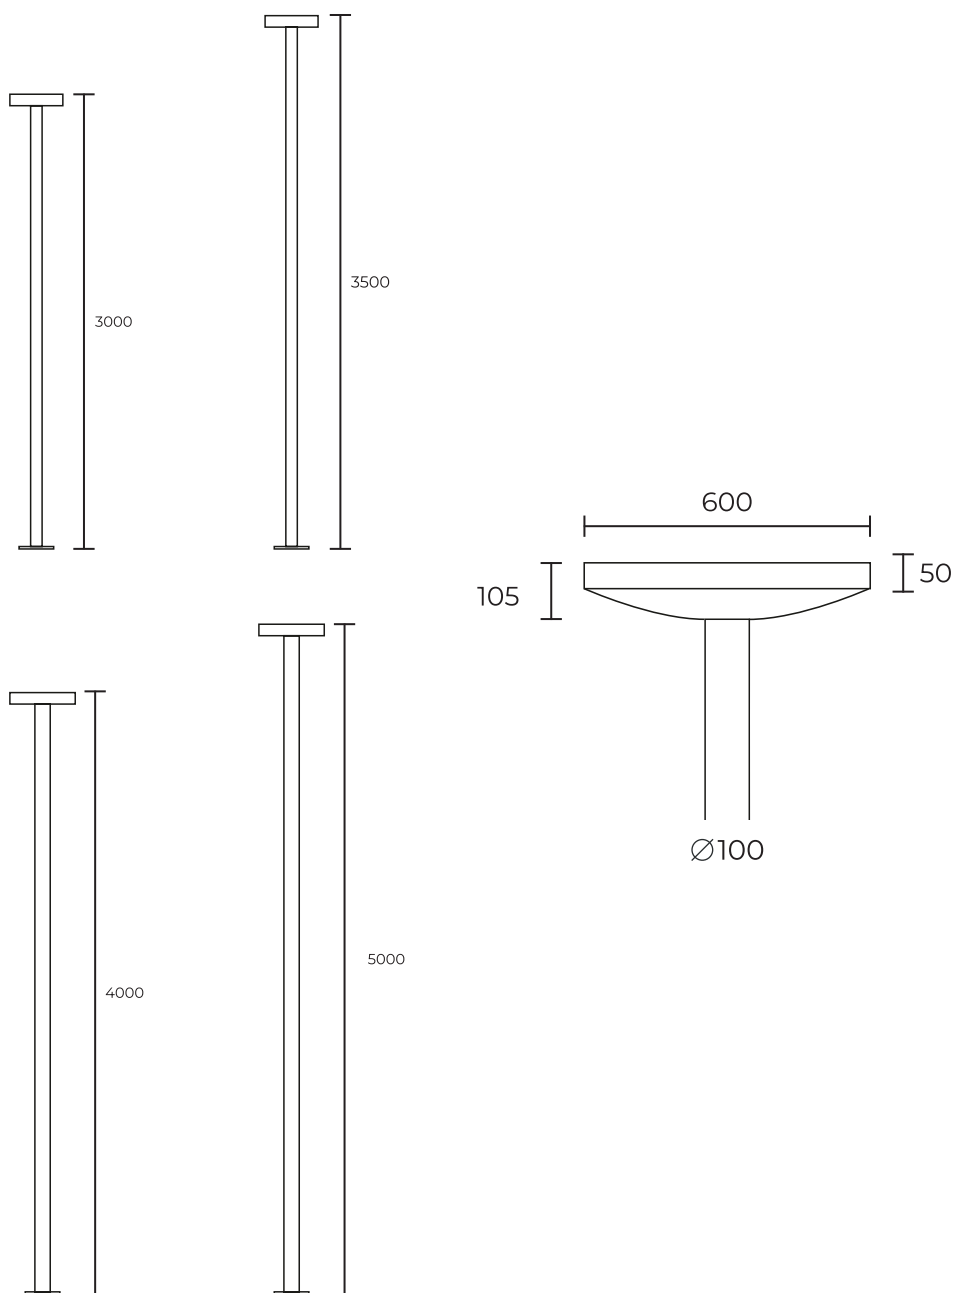

DIAL

DIAL

Садово-парковый светодиодный светильник

Опора освещения DIAL M имеет яркое и равномерное освещение, что способствует повышению безопасности и улучшению общей атмосферы.

Мощность: 40-50W
Напряжение: 220V
Блок питания: в комплекте
Вторичная оптика: поликарбонат (опал)
Материал корпуса: алюминий
Степень защиты: IP66
Климатическое исполнение: УХЛ1
Цветовая температура: 2700/4000K
Гарантия: 3 года
Срок службы, не менее: 50 000 часов

360°

DIAL

Закладная устанавливается в грунт, в подготовленную яму цилиндрической формы и соответствующей глубины, соблюдая необходимую ориентацию монтажных отверстий. Для фиксации закладной она заливается бетонным раствором.

При подземной проводке кабеля питания, кабель в гофротрубе или в гладкой трубе ПНД предварительно заводится в лючок закладной детали и через фланец выводится на длину до соединительной коробки.

DIAL 35-70W 3000K AF 862 3-4м RAL7004
 4000K AS 158 RAL8002
 RAL9005
 RAL9003
 RAL7016

Модель	Мощность	Цв. температура	Угол рассеивания	Высота опоры	Цвет корпуса
--------	----------	-----------------	------------------	--------------	--------------

Арт. DIAL . 35-50. 3000-4000. AS\AF 4000. RAL