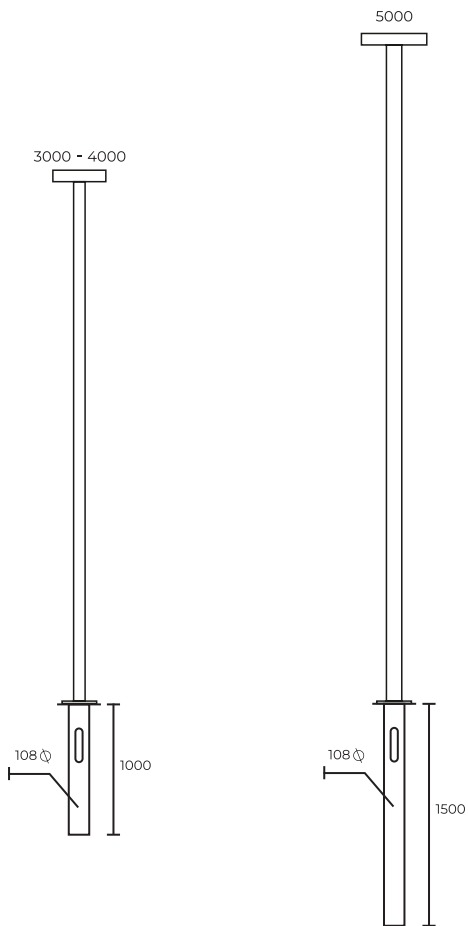

DIAL

DIAL

Садово-парковый светодиодный светильник

Опора освещения DIAL M имеет яркое и равномерное освещение, что способствует повышению безопасности и улучшению общей атмосферы.

Мощность: 40-50W
Напряжение: 220V
Блок питания: в комплекте
Вторичная оптика: поликарбонат (опал)
Материал корпуса: алюминий
Степень защиты: IP66
Климатическое исполнение: УХЛ1
Цветовая температура: 2700/4000K
Гарантия: 3 года
Срок службы, не менее: 50 000 часов

360°

DIAL

Закладная устанавливается в грунт, в подготовленную яму цилиндрической формы и соответствующей глубины, соблюдая необходимую ориентацию монтажных отверстий. Для фиксации закладной она заливается бетонным раствором.

При подземной проводке кабеля питания, кабель в гофротрубе или в гладкой трубе ПНД предварительно заводится в лючок закладной детали и через фланец выводится на длину до соединительной коробки.

DIAL 35-70W 3000K AF 862 3-4м RAL7004
 4000K AS 158 RAL8002
 RAL9005
 RAL9003
 RAL7016

Модель	Мощность	Цв. температура	Угол рассеивания	Высота опоры	Цвет корпуса
--------	----------	-----------------	------------------	--------------	--------------

Арт. DIAL . 35-50. 3000-4000. AS\AF 4000. RAL