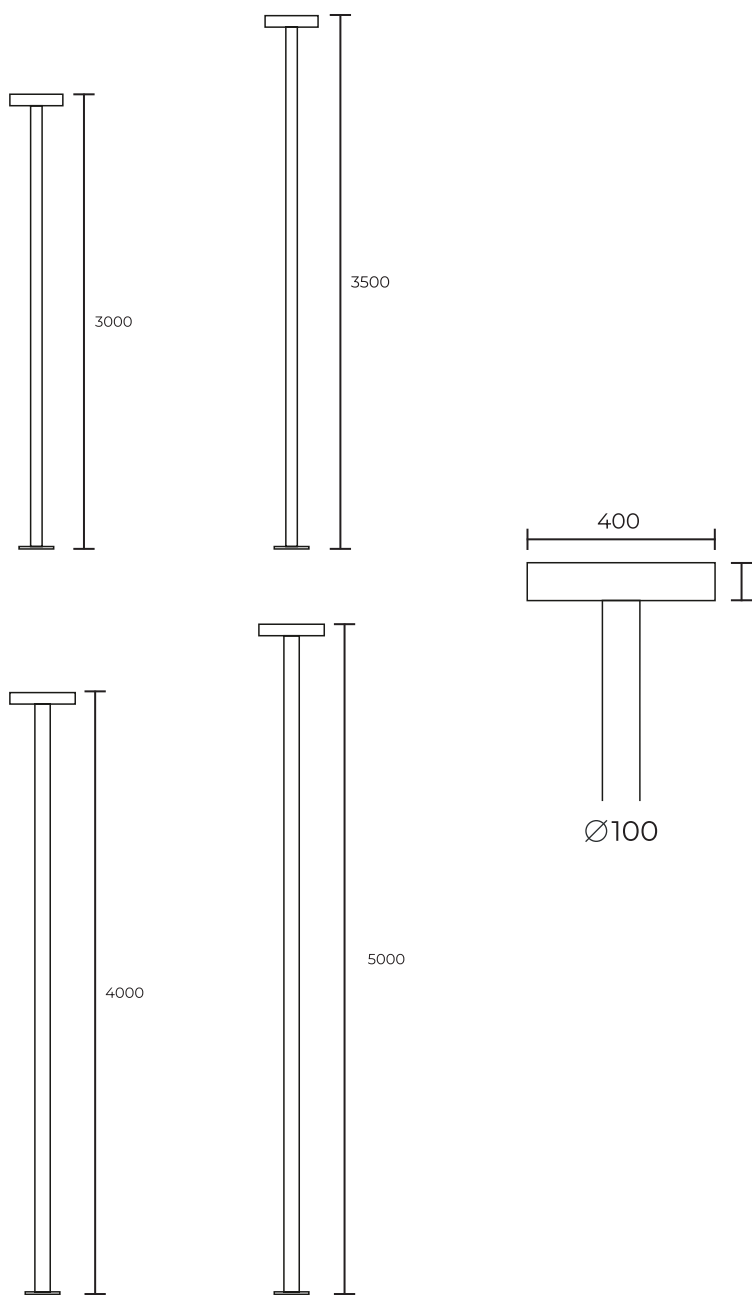

DIAL M

DIAL M

Садово-парковый светодиодный светильник

Опора освещения DIAL M имеет яркое и равномерное освещение, что способствует повышению безопасности и улучшению общей атмосферы.

Мощность: 40-50W
Напряжение: 220V
Блок питания: в комплекте
Вторичная оптика: поликарбонат (опал)
Материал корпуса: алюминий
Степень защиты: IP66
Климатическое исполнение: УХЛ1
Цветовая температура: 2700/4000K
Гарантия: 3 года
Срок службы, не менее: 50 000 часов

360°

DIAL M

Закладная устанавливается в грунт, в подготовленную яму цилиндрической формы и соответствующей глубины, соблюдая необходимую ориентацию монтажных отверстий. Для фиксации закладной она заливается бетонным раствором.

При подземной проводке кабеля питания, кабель в гофротрубе или в гладкой трубе ПНД предварительно заводится в лючок закладной детали и через фланец выводится на длину до соединительной коробки.

DIAL 35-70W 3000K AF 862 3-4м RAL7004
 4000K AS 158 RAL8002
 RAL9005
 RAL9003
 RAL7016

Модель	Мощность	Цв. температура	Угол рассеивания	Высота опоры	Цвет корпуса
--------	----------	-----------------	------------------	--------------	--------------

Арт. DIAL . 35-50. 3000-4000. AS\AF 4000. RAL