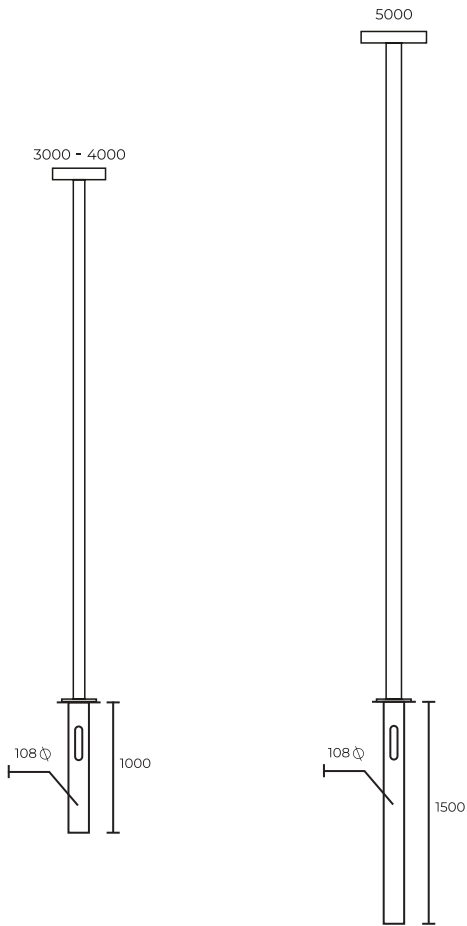

DIAL M

DIAL M

Садово-парковый светодиодный светильник

Опора освещения DIAL M имеет яркое и равномерное освещение, что способствует повышению безопасности и улучшению общей атмосферы.

Мощность: 40-50W
Напряжение: 220V
Блок питания: в комплекте
Вторичная оптика: поликарбонат (опал)
Материал корпуса: алюминий
Степень защиты: IP66
Климатическое исполнение: УХЛ1
Цветовая температура: 2700/4000K
Гарантия: 3 года
Срок службы, не менее: 50 000 часов

360°

DIAL M

Закладная устанавливается в грунт, в подготовленную яму цилиндрической формы и соответствующей глубины, соблюдая необходимую ориентацию монтажных отверстий. Для фиксации закладной она заливается бетонным раствором.

При подземной проводке кабеля питания, кабель в гофротрубе или в гладкой трубе ПНД предварительно заводится в лючок закладной детали и через фланец выводится на длину до соединительной коробки.

DIAL 35-70W 3000K AF 862 3-4м RAL7004
 4000K AS 158 RAL8002
 RAL9005
 RAL9003
 RAL7016

Модель	Мощность	Цв. температура	Угол рассеивания	Высота опоры	Цвет корпуса
--------	----------	-----------------	------------------	--------------	--------------

Арт. DIAL . 35-50. 3000-4000. AS\AF 4000. RAL