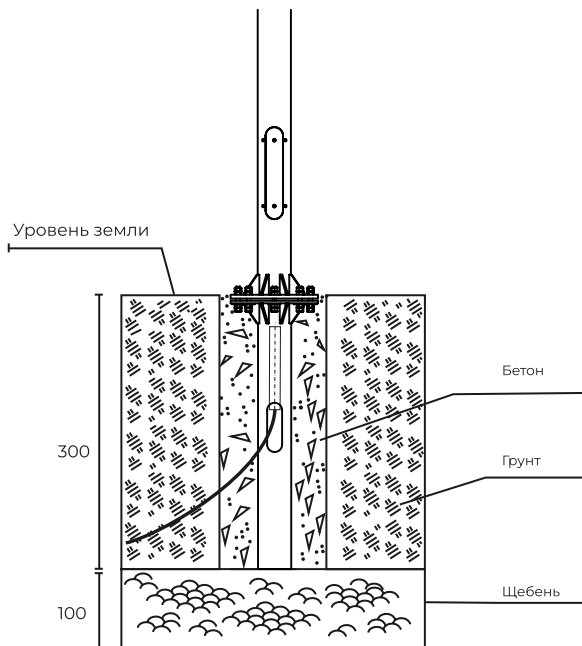

DIAL M

DIAL M

Садово-парковый светодиодный светильник

Опора освещения DIAL M имеет яркое и равномерное освещение, что способствует повышению безопасности и улучшению общей атмосферы.

Мощность: 40-50W
Напряжение: 220V
Блок питания: в комплекте
Вторичная оптика: поликарбонат (опал)
Материал корпуса: алюминий
Степень защиты: IP66
Климатическое исполнение: УХЛ1
Цветовая температура: 2700/4000K
Гарантия: 3 года
Срок службы, не менее: 50 000 часов

360°

DIAL M

Закладная устанавливается в грунт, в подготовленную яму цилиндрической формы и соответствующей глубины, соблюдая необходимую ориентацию монтажных отверстий. Для фиксации закладной она заливается бетонным раствором.

При подземной проводке кабеля питания, кабель в гофротрубе или в гладкой трубе ПНД предварительно заводится в лючок закладной детали и через фланец выводится на длину до соединительной коробки.

DIAL 35-70W 3000K AF 862 3-4м RAL7004
 4000K AS 158 RAL8002
 RAL9005
 RAL9003
 RAL7016