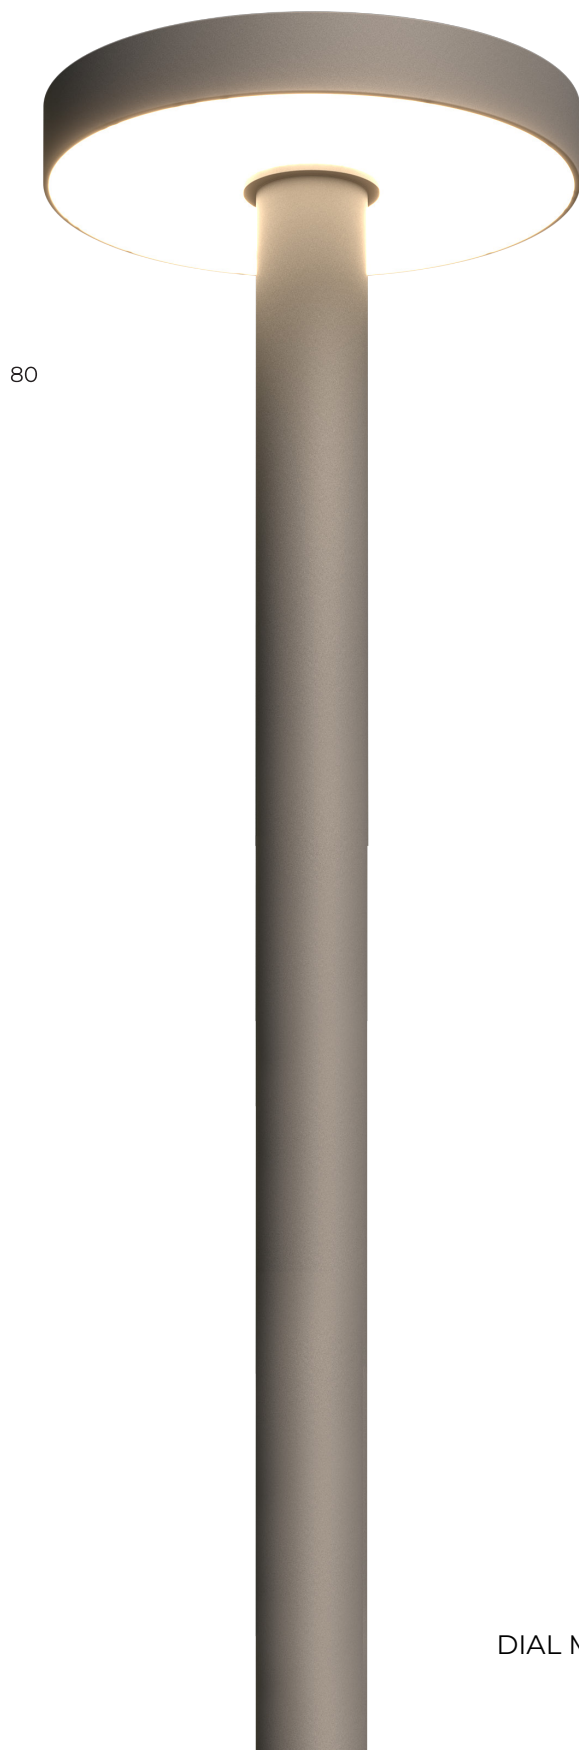

DIAL M

DIAL M

Садово-парковый светодиодный светильник

Опора освещения DIAL M имеет яркое и равномерное освещение, что способствует повышению безопасности и улучшению общей атмосферы.

Мощность: 40-50W
Напряжение: 220V
Блок питания: в комплекте
Вторичная оптика: поликарбонат (опал)
Материал корпуса: алюминий
Степень защиты: IP66
Климатическое исполнение: УХЛ1
Цветовая температура: 2700/4000K
Гарантия: 3 года
Срок службы, не менее: 50 000 часов

360°

DIAL M

Закладная устанавливается в грунт, в подготовленную яму цилиндрической формы и соответствующей глубины, соблюдая необходимую ориентацию монтажных отверстий. Для фиксации закладной она заливается бетонным раствором.

При подземной проводке кабеля питания, кабель в гофротрубе или в гладкой трубе ПНД предварительно заводится в лючок закладной детали и через фланец выводится на длину до соединительной коробки.

DIAL 35-70W 3000K AF 862 3-4м RAL7004
 4000K AS 158 RAL8002
 RAL9005
 RAL9003
 RAL7016

Модель	Мощность	Цв. температура	Угол рассеивания	Высота опоры	Цвет корпуса
--------	----------	-----------------	------------------	--------------	--------------

Арт. DIAL . 35-50. 3000-4000. AS\AF 4000. RAL