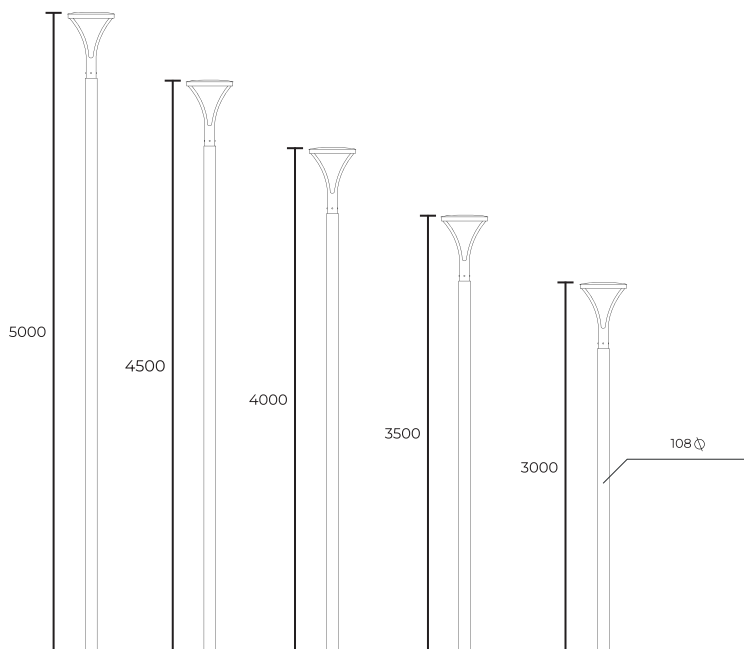

LAKE

LAKE

Садово-парковый светодиодный светильник

Светильник LAKE — оптимальное решение для ландшафтного и паркового освещения. Включает в себя несколько модификаций.

LAKE

Мощность: 30-140W
Напряжение: 220V
Блок питания: в комплекте
Вторичная оптика: групповая линза (поликарбонат)
Материал корпуса: сталь, алюминий
Степень защиты: IP66
Климатическое исполнение: УХЛ1
Цветовая температура: 2700/4000K
Гарантия: 3 года
Срок службы, не менее: 50 000 часов

160°

LAKE

Закладная устанавливается в грунт, в подготовленную яму цилиндрической формы и соответствующей глубины, соблюдая необходимую ориентацию монтажных отверстий. Для фиксации закладной она заливается бетонным раствором.

При подземной проводке кабеля питания, кабель в гофротрубе или в гладкой трубе ПНД предварительно заводится в лючок закладной детали и через фланец выводится на длину до соединительной коробки.

LAKE 30-40W 3000K 160° 3-5м RAL7004
 4000K RAL8002
 RAL9005
 RAL9003
 RAL7016

Модель	Мощность	Цв. температура	Угол рассеивания	Высота опоры	Цвет корпуса
--------	----------	-----------------	------------------	--------------	--------------

Арт. LAKE . 30-40 3000-4000. 160°. 4000. RAL