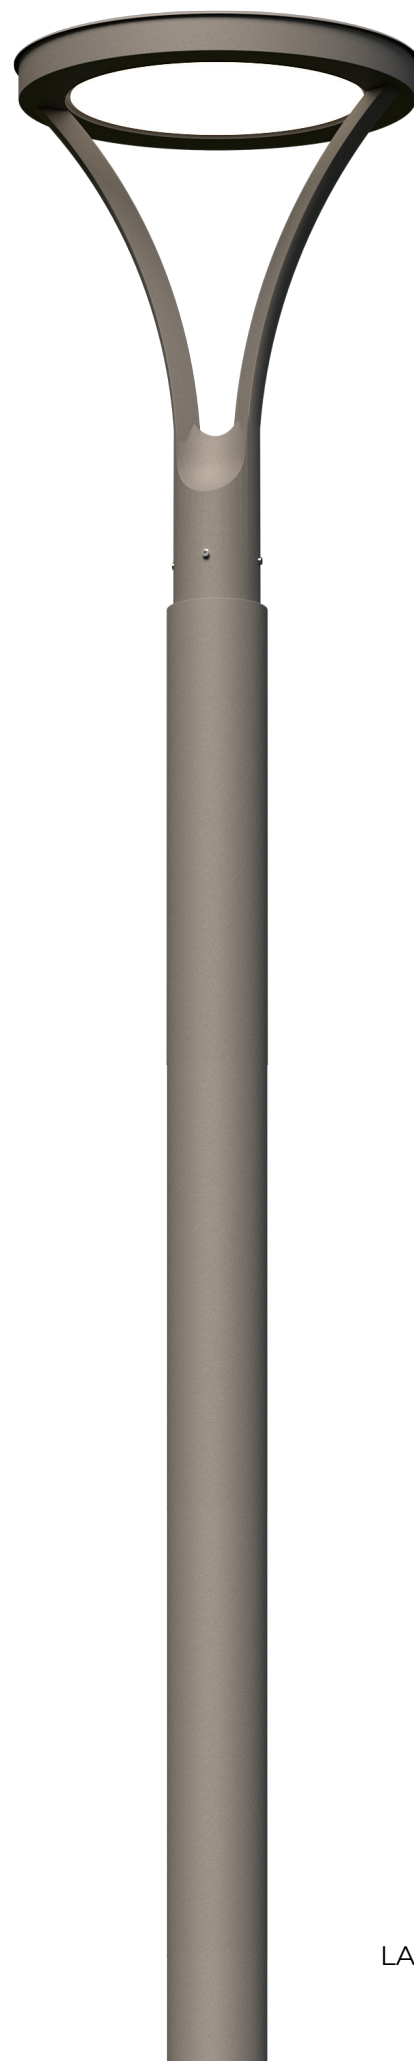

LAKE

LAKE

Садово-парковый светодиодный светильник

Светильник LAKE — оптимальное решение для ландшафтного и паркового освещения. Включает в себя несколько модификаций.

LAKE

Мощность: 30-140W
Напряжение: 220V
Блок питания: в комплекте
Вторичная оптика: групповая линза (поликарбонат)
Материал корпуса: сталь, алюминий
Степень защиты: IP66
Климатическое исполнение: УХЛ1
Цветовая температура: 2700/4000K
Гарантия: 3 года
Срок службы, не менее: 50 000 часов

160°

LAKE

Закладная устанавливается в грунт, в подготовленную яму цилиндрической формы и соответствующей глубины, соблюдая необходимую ориентацию монтажных отверстий. Для фиксации закладной она заливается бетонным раствором.

При подземной проводке кабеля питания, кабель в гофротрубе или в гладкой трубе ПНД предварительно заводится в лючок закладной детали и через фланец выводится на длину до соединительной коробки.

LAKE 30-40W 3000K 160° 3-5м RAL7004
 4000K RAL8002
 RAL9005
 RAL9003
 RAL7016

Модель	Мощность	Цв. температура	Угол рассеивания	Высота опоры	Цвет корпуса
--------	----------	-----------------	------------------	--------------	--------------

Арт. LAKE . 30-40 3000-4000. 160°. 4000. RAL