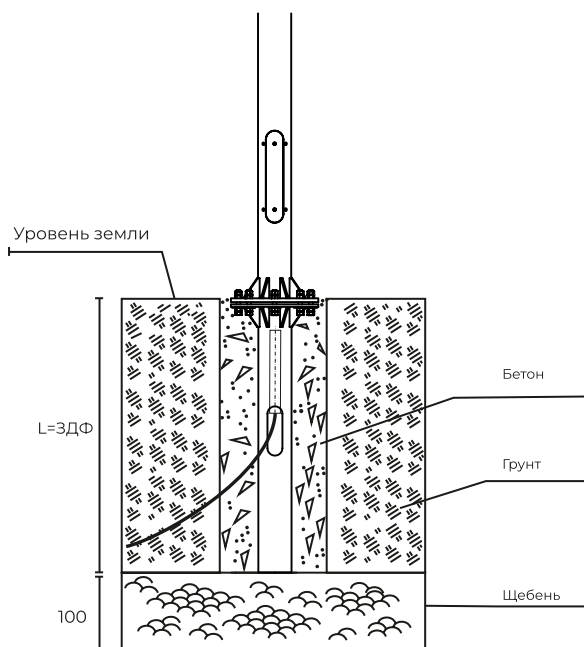

LAKE

LAKE

Садово-парковый светодиодный светильник

Светильник LAKE — оптимальное решение для ландшафтного и паркового освещения. Включает в себя несколько модификаций.

LAKE

Мощность: 30-140W
Напряжение: 220V
Блок питания: в комплекте
Вторичная оптика: групповая линза (поликарбонат)
Материал корпуса: сталь, алюминий
Степень защиты: IP66
Климатическое исполнение: УХЛ1
Цветовая температура: 2700/4000K
Гарантия: 3 года
Срок службы, не менее: 50 000 часов

160°

LAKE

Закладная устанавливается в грунт, в подготовленную яму цилиндрической формы и соответствующей глубины, соблюдая необходимую ориентацию монтажных отверстий. Для фиксации закладной она заливается бетонным раствором.

При подземной проводке кабеля питания, кабель в гофротрубе или в гладкой трубе ПНД предварительно заводится в лючок закладной детали и через фланец выводится на длину до соединительной коробки.

LAKE 30-40W 3000K 160° 3-5м RAL7004
 4000K RAL8002
 RAL9005
 RAL9003
 RAL7016

Модель	Мощность	Цв. температура	Угол рассеивания	Высота опоры	Цвет корпуса
--------	----------	-----------------	------------------	--------------	--------------

Арт. LAKE . 30-40 3000-4000. 160°. 4000. RAL