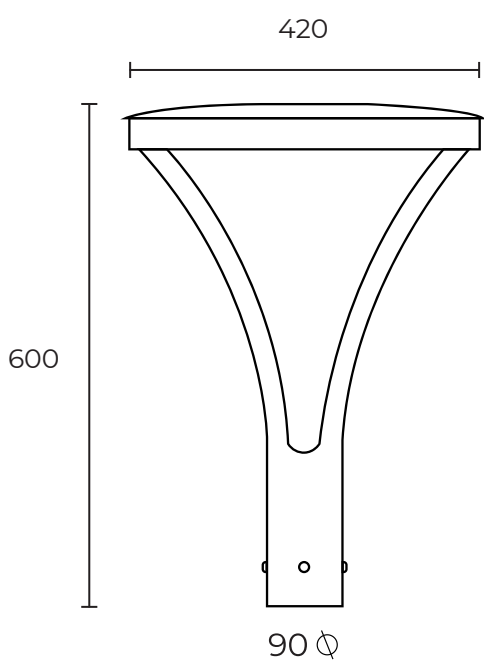

LAKE

LAKE

Садово-парковый светодиодный светильник

Светильник LAKE — оптимальное решение для ландшафтного и паркового освещения. Включает в себя несколько модификаций.

LAKE

Мощность: 30-140W
Напряжение: 220V
Блок питания: в комплекте
Вторичная оптика: групповая линза (поликарбонат)
Материал корпуса: сталь, алюминий
Степень защиты: IP66
Климатическое исполнение: УХЛ1
Цветовая температура: 2700/4000K
Гарантия: 3 года
Срок службы, не менее: 50 000 часов

160°

LAKE

Закладная устанавливается в грунт, в подготовленную яму цилиндрической формы и соответствующей глубины, соблюдая необходимую ориентацию монтажных отверстий. Для фиксации закладной она заливается бетонным раствором.

При подземной проводке кабеля питания, кабель в гофротрубе или в гладкой трубе ПНД предварительно заводится в лючок закладной детали и через фланец выводится на длину до соединительной коробки.

LAKE 30-40W 3000K 160° 3-5м RAL7004
 4000K RAL8002
 RAL9005
 RAL9003
 RAL7016

Модель	Мощность	Цв. температура	Угол рассеивания	Высота опоры	Цвет корпуса
--------	----------	-----------------	------------------	--------------	--------------

Арт. LAKE . 30-40 3000-4000. 160°. 4000. RAL