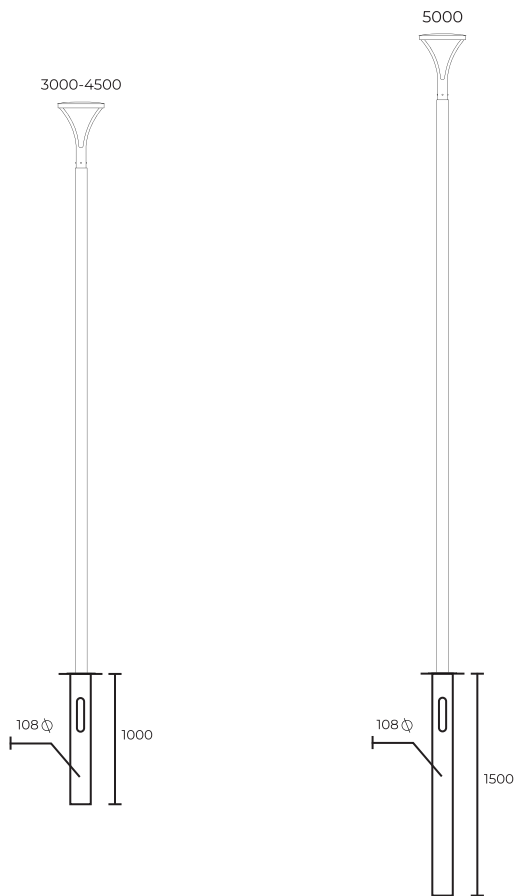

LAKE

LAKE

Садово-парковый светодиодный светильник

Светильник LAKE — оптимальное решение для ландшафтного и паркового освещения. Включает в себя несколько модификаций.

LAKE

Мощность: 30-140W
Напряжение: 220V
Блок питания: в комплекте
Вторичная оптика: групповая линза (поликарбонат)
Материал корпуса: сталь, алюминий
Степень защиты: IP66
Климатическое исполнение: УХЛ1
Цветовая температура: 2700/4000K
Гарантия: 3 года
Срок службы, не менее: 50 000 часов

160°

LAKE

Закладная устанавливается в грунт, в подготовленную яму цилиндрической формы и соответствующей глубины, соблюдая необходимую ориентацию монтажных отверстий. Для фиксации закладной она заливается бетонным раствором.

При подземной проводке кабеля питания, кабель в гофротрубе или в гладкой трубе ПНД предварительно заводится в лючок закладной детали и через фланец выводится на длину до соединительной коробки.

LAKE 30-40W 3000K 160° 3-5м RAL7004
 4000K RAL8002
 RAL9005
 RAL9003
 RAL7016

Модель	Мощность	Цв. температура	Угол рассеивания	Высота опоры	Цвет корпуса
--------	----------	-----------------	------------------	--------------	--------------

Арт. LAKE . 30-40 3000-4000. 160°. 4000. RAL