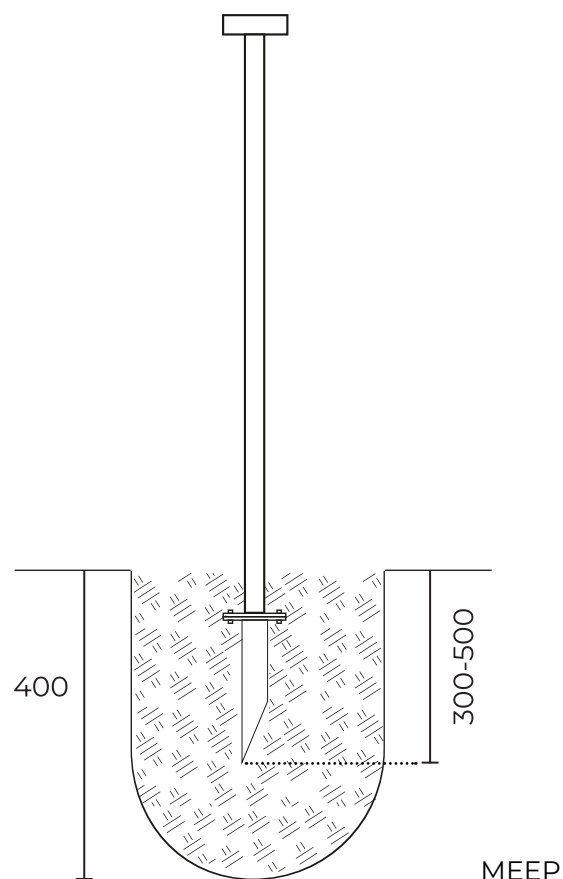

## Ландшафтный светодиодный светильник

Светильник МЕЕР предназначен для ландшафтного света и освещения парковых зон, тротуаров и городских кварталов. Выполняется в четырех версиях высоты — 0,3, 0,5, 0,7, и 0,9 м.

Мощность: 10W  
Напряжение: 220V  
Блок питания: на плате  
Вторичная оптика: поликарбонат (опал)  
Материал корпуса: алюминий  
Степень защиты: IP66  
Климатическое исполнение: УХЛ1  
Цветовая температура: 2700/4000K  
Гарантия: 3 года  
Срок службы, не менее: 50 000 часов

360°

Колышек закладной устанавливаются в ПНД трубу цилиндрической формы и соответствующей глубины, соблюдая необходимую ориентацию монтажных отверстий.

При подземной проводке кабеля питания, кабель в гофро-трубе или в гладкой трубе ПНД предварительно заводится в отверстия закладной детали и через фланец выводится на длину до соединительной коробки.