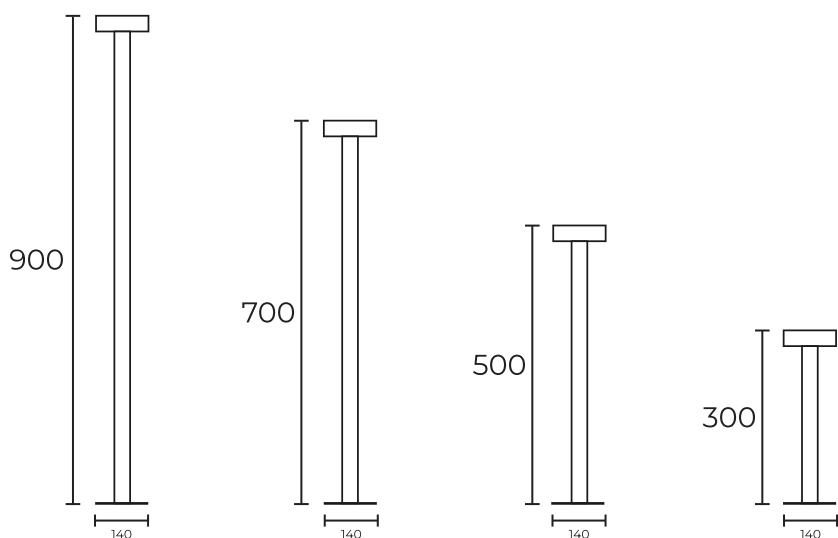

## Ландшафтный светодиодный светильник

Светильник МЕЕР предназначен для ландшафтного света и освещения парковых зон, тротуаров и городских кварталов. Выполняется в четырех версиях высоты — 0,3, 0,5, 0,7, и 0,9 м.

Мощность: 10W  
Напряжение: 220V  
Блок питания: на плате  
Вторичная оптика: поликарбонат (опал)  
Материал корпуса: алюминий  
Степень защиты: IP66  
Климатическое исполнение: УХЛ1  
Цветовая температура: 2700/4000K  
Гарантия: 3 года  
Срок службы, не менее: 50 000 часов

MEEP	10W	4000K 2700K	360°	RAL7004 RAL8002 RAL9005 RAL9003 RAL7016
Модель	Мощность	Цв. температура	Угол рассеивания	Цвет корпуса

Арт. MEEP . 10W . 2700 - 4000 . 360° . RAL .

MEEP 300	2700K	220V	10W	H=300	RAL*
MEEP 300	4000K	220V	10W	H=300	RAL*
MEEP 500	2700K	220V	10W	H=500	RAL*
MEEP 500	4000K	220V	10W	H=500	RAL*
MEEP 700	2700K	220V	10W	H=700	RAL*
MEEP 700	4000K	220V	10W	H=700	RAL*
MEEP 900	2700K	220V	10W	H=900	RAL*
MEEP 900	4000K	220V	10W	H=900	RAL*