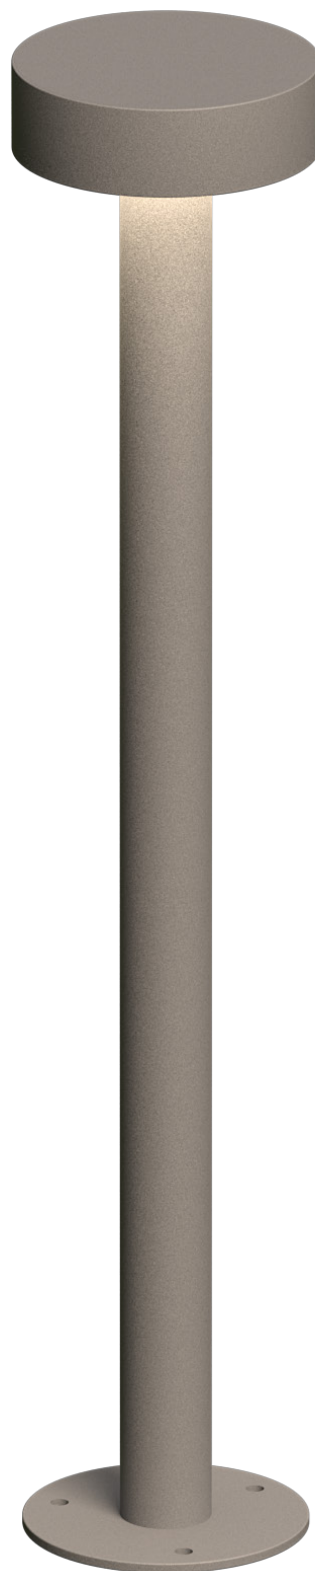

МЕЕР

# МЕЕР

## Ландшафтный светодиодный светильник

Светильник МЕЕР предназначен для ландшафтного света и освещения парковых зон, тротуаров и городских кварталов. Выполняется в четырех версиях высоты — 0,3, 0,5, 0,7, и 0,9 м.

360°

Колышек закладной устанавливаются в ПНД трубу цилиндрической формы и соответствующей глубины, соблюдая необходимую ориентацию монтажных отверстий.

При подземной проводке кабеля питания, кабель в гофро-трубе или в гладкой трубе ПНД предварительно заводится в отверстия закладной детали и через фланец выводится на длину до соединительной коробки.