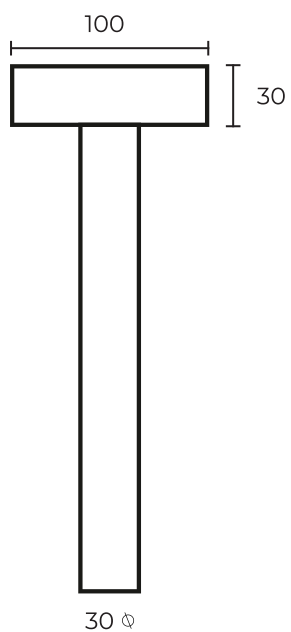

## Ландшафтный светодиодный светильник

Светильник МЕЕР предназначен для ландшафтного света и освещения парковых зон, тротуаров и городских кварталов. Выполняется в четырех версиях высоты — 0,3, 0,5, 0,7, и 0,9 м.

Мощность: 10W  
Напряжение: 220V  
Блок питания: на плате  
Вторичная оптика: поликарбонат (опал)  
Материал корпуса: алюминий  
Степень защиты: IP66  
Климатическое исполнение: УХЛ1  
Цветовая температура: 2700/4000K  
Гарантия: 3 года  
Срок службы, не менее: 50 000 часов