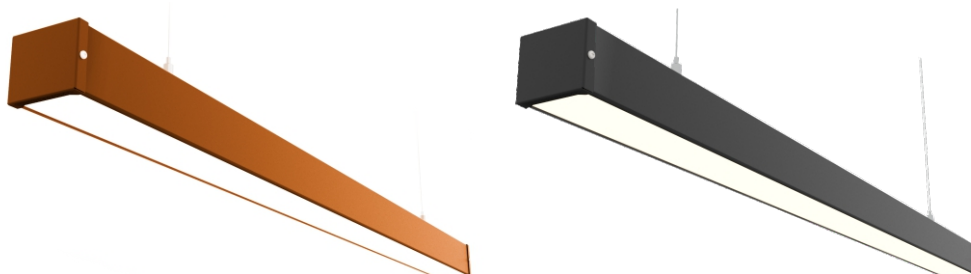

Светильник
LED NAVIA

Светильники LED NAVIA

Светодиодный линейный светильник Selecta Navia – экономичный светильник для торговых и офисных площадей. Выпускается в 4-х типоразмерах: 500, 1000, 1500, 2000 мм. и в двух версиях монтажа – подвесной и накладной. Корпус светильника изготовлен из металла и может быть покрашен в любой цвет по RAL.

ПАРАМЕТР

ПАРАМЕТР	LED NAVIA 500	LED NAVIA 1000	LED NAVIA 1500	LED NAVIA 2000
Потребляемая мощность	16 Вт	36 Вт	52 Вт	72 Вт
Цветовая температура	4000К*	4000К*	4000К*	4000К*
Индекс цветопередачи	Ra>80	Ra>80	Ra>80	Ra>80
КСС	120	120	120	120
Световой поток (Д)	1675 Лм	3350 Лм	5025 Лм	6700 Лм
Размеры, мм	50x60x500	50x60x1000	50x60x1500	50x60x2000
Кэффициент мощности	0,97	0,97	0,97	0,97
Степень защиты	IP20	IP20	IP20	IP20
Цвет корпуса	RAL	RAL	RAL	RAL
Козф.пульсаций, %	не более 1	не более 1	не более 1	не более 1
Гарантия	5 лет	5 лет	5 лет	5 лет

*3000-5000К под заказ

ГАБАРИТЫ:

ФОРМЫ СВЕТОРАСПРЕДЕЛЕНИЯ(КСС):