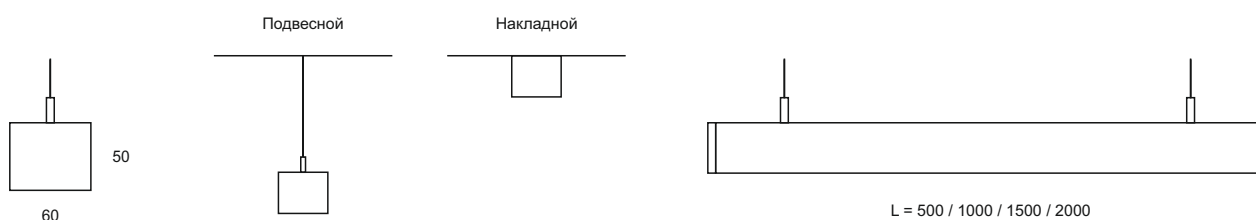

ГАБАРИТЫ:

ФОРМЫ СВЕТОРАСПРЕДЕЛЕНИЯ(КСС):