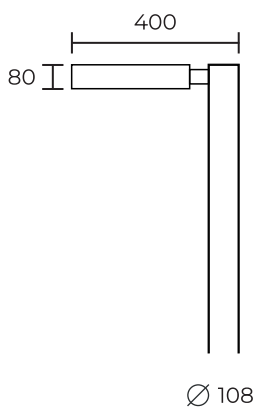

Что за...?!

PORT

PORT

Садово-парковый светодиодный светильник

Светильник PORT — оптимальное решение для ландшафтного и паркового освещения. Включает в себя несколько модификаций.

PORT

Мощность: 30-140W
Напряжение: 220V
Блок питания: в комплекте
Вторичная оптика: групповая линза
(поликарбонат)
Материал корпуса: сталь, алюминий
Степень защиты: IP66
Климатическое исполнение: УХЛ1
Цветовая температура: 2700/4000K
Гарантия: 3 года
Срок службы, не менее: 50 000 часов.

AF 862

AS 158

PORT

Закладная устанавливается в грунт, в подготовленную яму цилиндрической формы и соответствующей глубины, соблюдая необходимую ориентацию монтажных отверстий. Для фиксации закладной она заливается бетонным раствором.