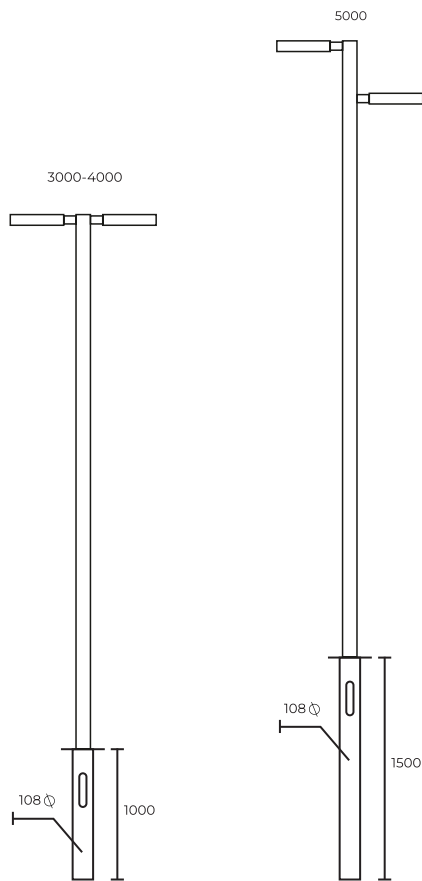

Что за...?!

PORT

PORT

Садово-парковый светодиодный светильник

Светильник PORT — оптимальное решение для ландшафтного и паркового освещения. Включает в себя несколько модификаций.

PORT

Мощность: 30-140W
Напряжение: 220V
Блок питания: в комплекте
Вторичная оптика: групповая линза
(поликарбонат)
Материал корпуса: сталь, алюминий
Степень защиты: IP66
Климатическое исполнение: УХЛ1
Цветовая температура: 2700/4000K
Гарантия: 3 года
Срок службы, не менее: 50 000 часов.

AF 862

AS 158

PORT

Закладная устанавливается в грунт, в подготовленную яму цилиндрической формы и соответствующей глубины, соблюдая необходимую ориентацию монтажных отверстий. Для фиксации закладной она заливается бетонным раствором.

При подземной проводке кабеля питания, кабель в гофротрубе или в гладкой трубе ПНД предварительно заводится в лючок закладной детали и через фланец выводится на длину до соединительной коробки.

PORT 35-70W 3000K AF 862 3-4м RAL7004
 4000K AS 158 RAL8002
 RAL9005
 RAL9003
 RAL7016

Модель	Мощность	Цв. температура	Угол рассеивания	Высота опоры	Цвет корпуса
--------	----------	-----------------	------------------	--------------	--------------

Арт. PORT . 35-50. 3000-4000. AS\AF 4000. RAL