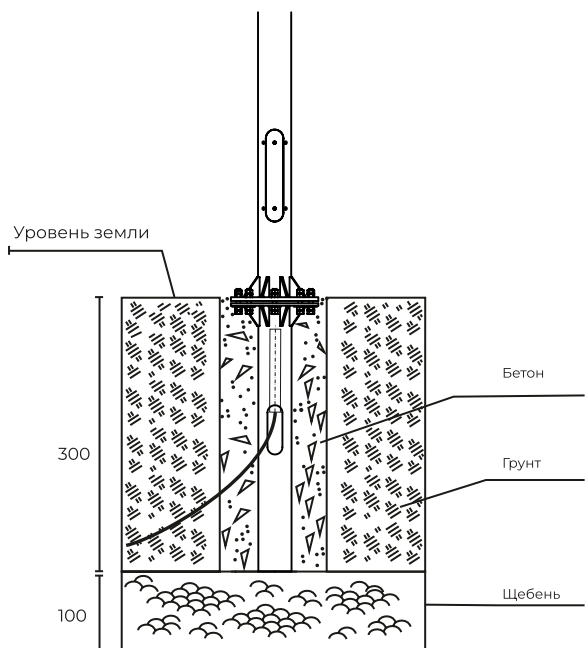

Что за...?!

PORT

PORT

Садово-парковый светодиодный светильник

Светильник PORT — оптимальное решение для ландшафтного и паркового освещения. Включает в себя несколько модификаций.

PORT

Мощность: 30-140W
Напряжение: 220V
Блок питания: в комплекте
Вторичная оптика: групповая линза
(поликарбонат)
Материал корпуса: сталь, алюминий
Степень защиты: IP66
Климатическое исполнение: УХЛ1
Цветовая температура: 2700/4000K
Гарантия: 3 года
Срок службы, не менее: 50 000 часов.

AF 862

AS 158

PORT

Закладная устанавливается в грунт, в подготовленную яму цилиндрической формы и соответствующей глубины, соблюдая необходимую ориентацию монтажных отверстий. Для фиксации закладной она заливается бетонным раствором.

При подземной проводке кабеля питания, кабель в гофротрубе или в гладкой трубе ПНД предварительно заводится в лючок закладной детали и через фланец выводится на длину до соединительной коробки.

PORT 35-70W 3000K AF 862 3-4м RAL7004
 4000K AS 158 RAL8002
 RAL9005
 RAL9003
 RAL7016