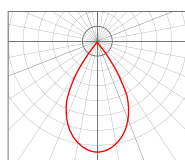

10°

25°

30°

40°

60°

80°

120° Опал

RINE