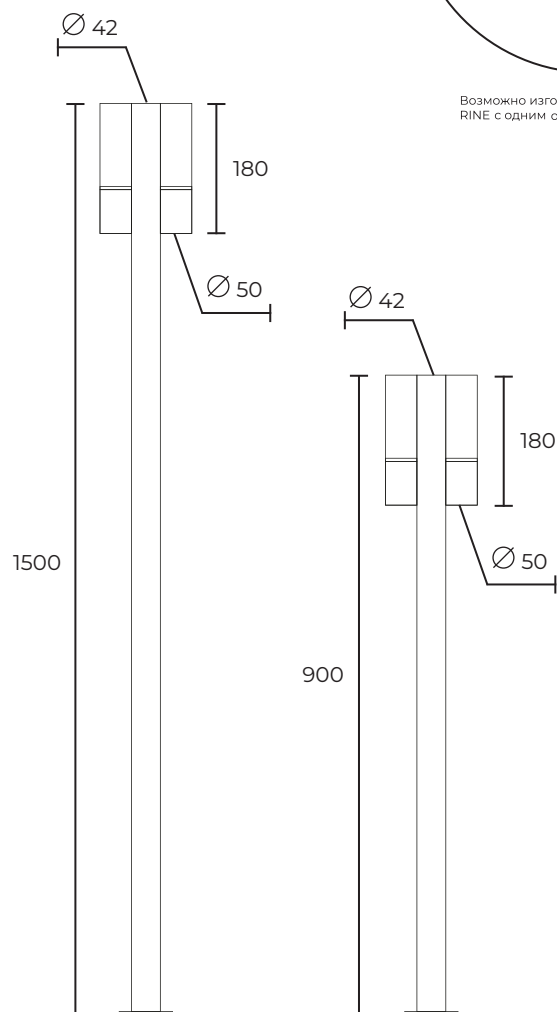

Возможно изготовление RINE с одним осветительным блоком

Мощность: 3-6W
 Напряжение: 220V
 Блок питания: в комплекте
 Вторичная оптика: групповая линза
 (поликарбонат), опал
 Материал корпуса: сталь, алюминий
 Степень защиты: IP66
 Климатическое исполнение: УХЛ1
 Цветовая температура: 2700/4000K
 Гарантия: 3 года
 Срок службы, не менее: 50 000 часов.

10°

25°

30°

40°

60°

80°

120° Опал

RINE