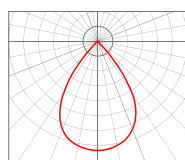

10°

25°

30°

40°

60°

80°

120° Опал

RINE