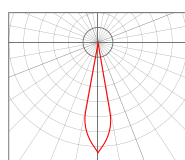

10°

25°

30°

40°

60°

80°

120° Опал

RINE