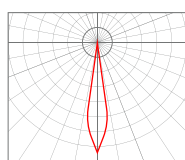

10°

25°

30°

40°

60°

80°

120° Опал

RINE