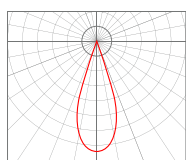

10°

25°

30°

40°

60°

80°

120° Опал

RINE