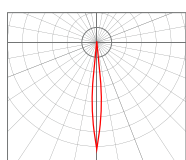

10°

25°

30°

40°

60°

80°

120° Опал

RINE