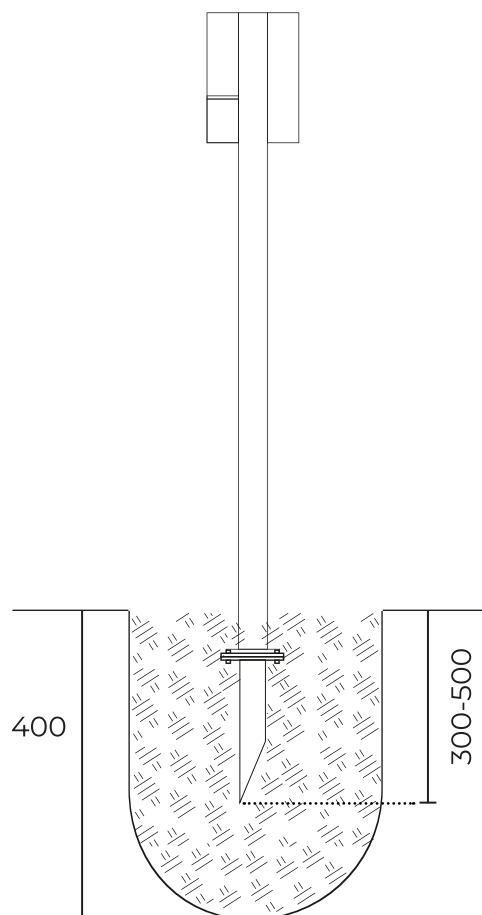

10°

25°

30°

40°

60°

80°

120° Опал

RINE

Колышек закладной устанавливаются в ПНД трубу цилиндрической формы и соответствующей глубины, соблюдая необходимую ориентацию монтажных отверстий.

При подземной проводке кабеля питания, кабель в гофро-трубе или в гладкой трубе ПНД предварительно заводится в отверстия закладной детали и через фланец выводится на длину до соединительной коробки.