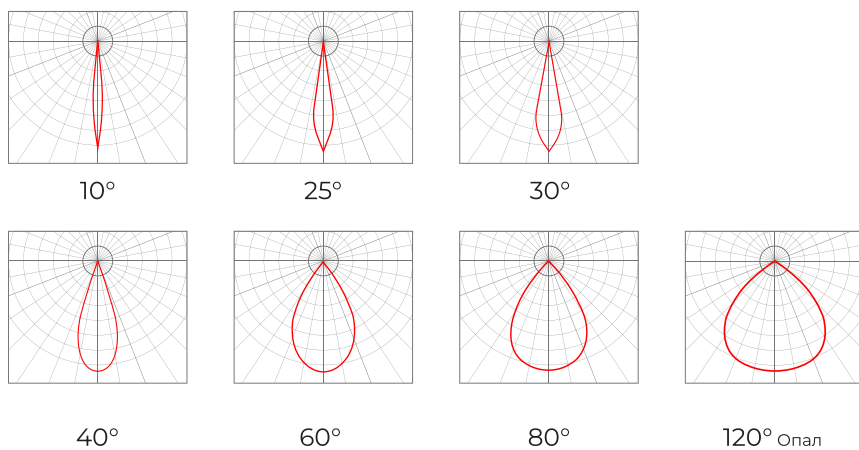

Блок питания встроенный

SOIL S