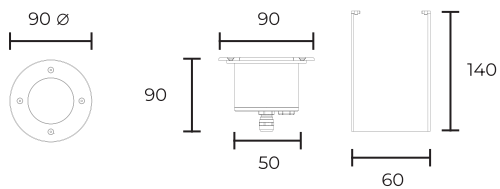

SOIL S

Линейка приборов для архитектурного освещения

Грунтовый светильник с высокой степенью защиты от проникновения влаги и пыли IP66. Линзы SOIL S, четко фокусируют световой пучок, делая его максимально мягким, равномерным и приятным для восприятия.

SOIL S1