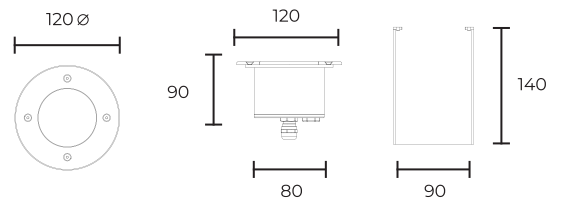

SOIL S

Линейка приборов для архитектурного освещения

Грунтовый светильник с высокой степенью защиты от проникновения влаги и пыли IP66. Линзы SOIL S, четко фокусируют световой пучок, делая его максимально мягким, равномерным и приятным для восприятия.

SOIL S3

SOIL S5

SOIL S9

Блок питания встроенный

SOIL S