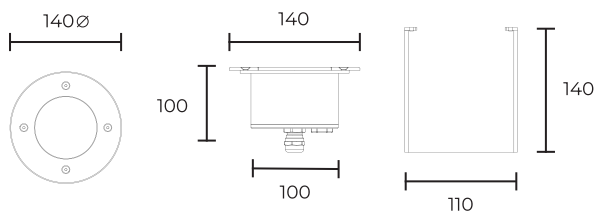

SOIL S

Линейка приборов для архитектурного освещения

Грунтовый светильник с высокой степенью защиты от проникновения влаги и пыли IP66. Линзы SOIL S, четко фокусируют световой пучок, делая его максимально мягким, равномерным и приятным для восприятия.

SOIL S5

SOIL S9

Блок питания встроенный

SOIL S