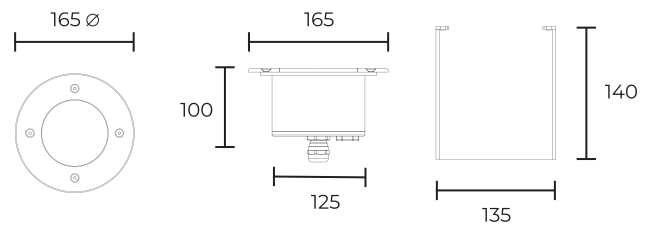

SOIL S

Линейка приборов для архитектурного освещения

Грунтовый светильник с высокой степенью защиты от проникновения влаги и пыли IP66. Линзы SOIL S, четко фокусируют световой пучок, делая его максимально мягким, равномерным и приятным для восприятия.

SOIL S5

SOIL S9

Блок питания встроенный

SOIL S