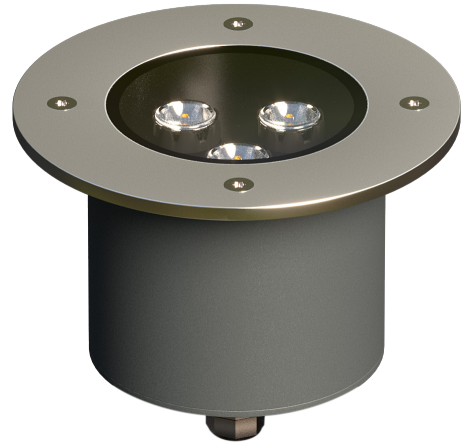

SOILS

Мощность: 9-27W

Световой поток: 80LMW (50LMW в версии с опаловым стеклом)

Напряжение: AC 175-260В/50Гц

Блок питания: в комплекте(встроенный в корпус)

Вторичная оптика: линзованная оптика, (10, 25, 30, 40, 60, 80°) опал 120°

Материал корпуса: алюминий, сталь

Цвет корпуса: RAL

Степень защиты: IP66

Температурный диапазон: -40...+45°C

Климатическое исполнение: УХЛ1

Цветовая температура: 3000К, 4000К, RGB, RGBW

Индекс цветопередачи, CRI: Ra > 80

Грунтовый светильник с высокой степенью защиты от проникновения влаги и пыли IP66. Линзы SOIL S, четко фокусируют световой пучок, делая его максимально мягким, равномерным и приятным для восприятия.

SOIL S1

SOIL S9

Мощность: 9-27W

Световой поток: 80Lm\W (50Lm\W в версии с опаловым стеклом)

Напряжение: AC 175-260В/50Гц

Блок питания: в комплекте(встроенный в корпус)

Вторичная оптика: линзованная оптика, (10, 25, 30, 40, 60, 80°) опал 120°