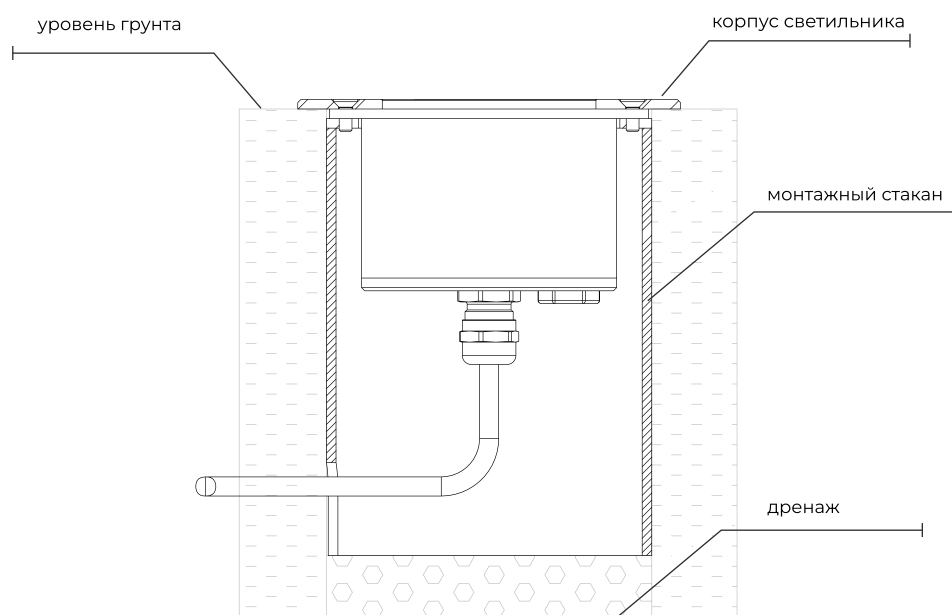

Гарантия: 3 года

Срок службы, не менее: 50 000 часов.

Схема соединения

	30W		80°	RAL7004	
	27W	RGBW*	60°	RAL8002	
Soil S9	15W	4000K	40°	RAL9005	
Soil S4	12W	3000K	25°	RAL9003	DIM TRIAC
Soil S1	3W	2700K	10°	RAL7016	DIM DALI