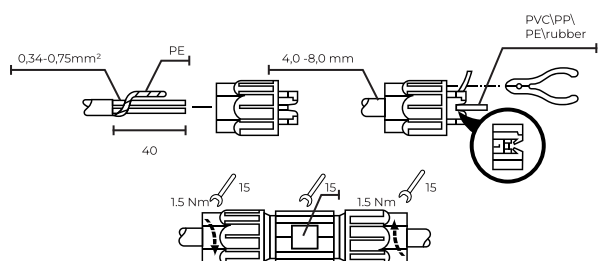

Схема соединения