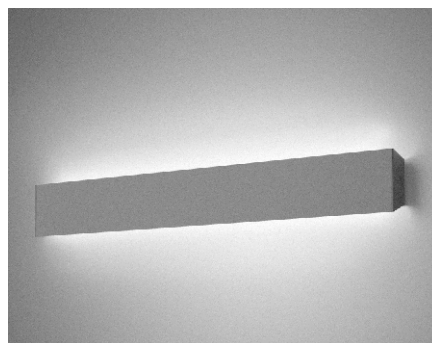

TRAPEZE

NEW 2021

TRAPEZE

TRAPEZE

TRAPEZE

TRAPEZE

Светодиодный светильник TRAPEZE

Подвесной, настенный, потолочный, линейный светильник из алюминиевого профиля со светораспределением UP&DOWN. Цветовая температура может варьироваться от 2700 до 6000K. в версии TUNABLE WHITE.

Мощность: 20-40W/метр
Напряжение: 220V
Управление: ON\OFF, DALI, 1-10V.
Блок питания: встроенный
Вторичная оптика: силиконовый рассеиватель (опал)
Материал корпуса: алюминий
Цветовая температура: 2700/3000/4000/5000/6000K
Гарантия: 3 года
Срок службы: 30 000 часов.