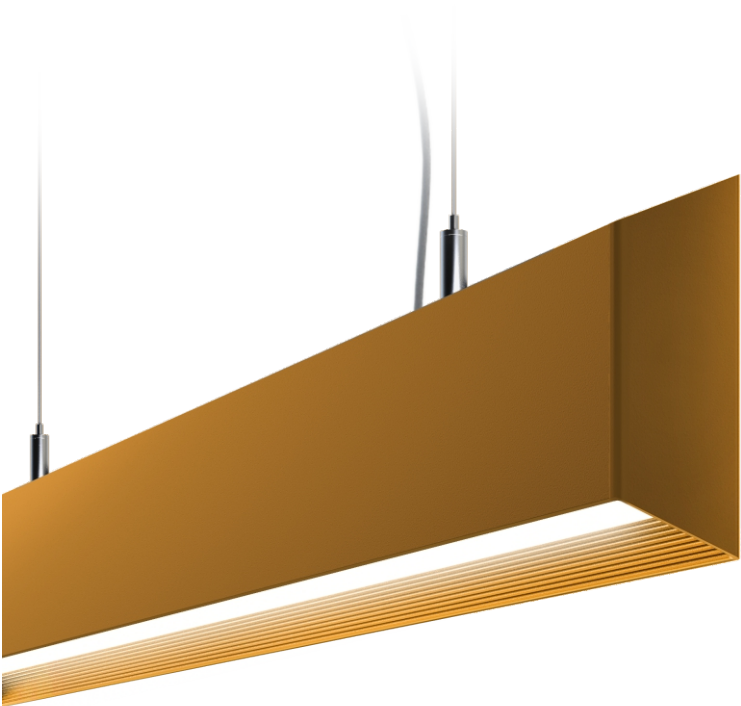

TRAPEZE

NEW 2021

TRAPEZE

TRAPEZE

TRAPEZE

TRAPEZE

Светодиодный светильник TRAPEZE

Подвесной, настенный, потолочный, линейный светильник из алюминиевого профиля со светораспределением UP&DOWN. Цветовая температура может варьироваться от 2700 до 6000K. в версии TUNABLE WHITE.

Мощность: 20-40W/метр
Напряжение: 220V
Управление: ON\OFF, DALI, 1-10V.
Блок питания: встроенный
Вторичная оптика: силиконовый рассеиватель (опал)
Материал корпуса: алюминий
Цветовая температура: 2700/3000/4000/5000/6000K
Гарантия: 3 года
Срок службы: 30 000 часов.

TRAPEZE 500	2700K	220V	20W \ U&D 30W	L=500	RAL*	ON\OFF, DALI, 1-10V**.	Арт. TRAP.500.2700.20-30.RAL*
TRAPEZE 500	4000K	220V	20W \ U&D 30W	L=500	RAL*	ON\OFF, DALI, 1-10V**.	Арт. TRAP.500.4000.20-30.RAL*
TRAPEZE 1000	2700K	220V	40W \ U&D 60W	L=1000	RAL*	ON\OFF, DALI, 1-10V**.	Арт. TRAP.1000.2700.40-60.RAL*
TRAPEZE 1000	4000K	220V	40W \ U&D 60W	L=1000	RAL*	ON\OFF, DALI, 1-10V**.	Арт. TRAP.1000.4000.40-60.RAL*
TRAPEZE 1500	2700K	220V	60W \ U&D 90W	L=1500	RAL*	ON\OFF, DALI, 1-10V**.	Арт. TRAP.1500.2700.60-90.RAL*
TRAPEZE 1500	4000K	220V	60W \ U&D 90W	L=1500	RAL*	ON\OFF, DALI, 1-10V**.	Арт. TRAP.1500.4000.60-90.RAL*