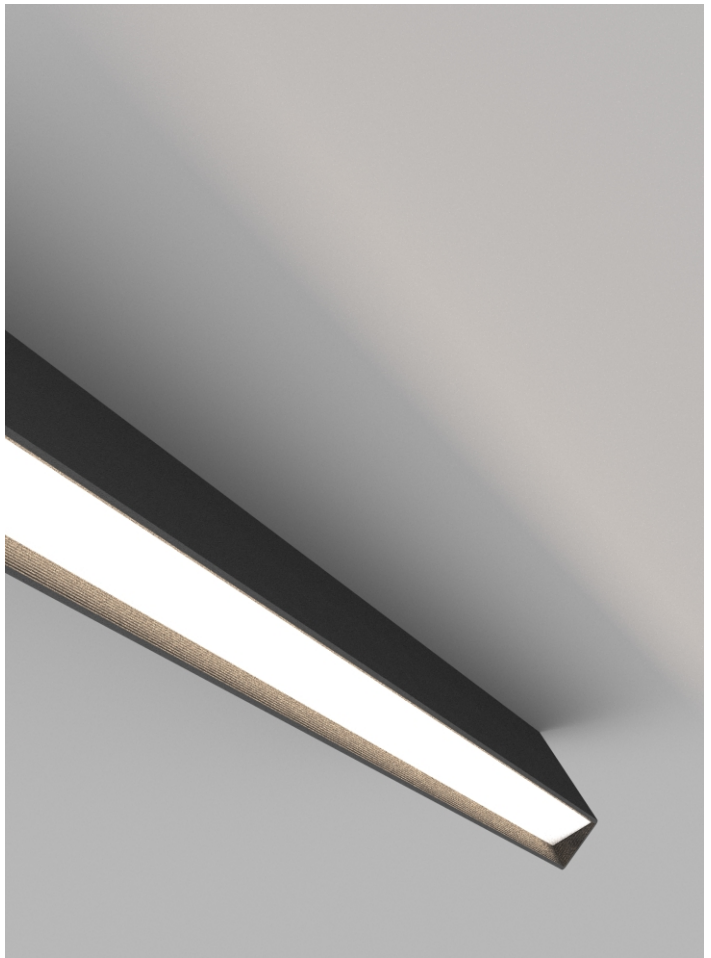

TRAPEZE

NEW 2021

TRAPEZE

TRAPEZE

TRAPEZE

TRAPEZE

Светодиодный светильник TRAPEZE

Подвесной, настенный, потолочный, линейный светильник из алюминиевого профиля со светораспределением UP&DOWN. Цветовая температура может варьироваться от 2700 до 6000K. в версии TUNABLE WHITE.

Мощность: 20-40W/метр
Напряжение: 220V
Управление: ON\OFF, DALI, 1-10V.
Блок питания: встроенный
Вторичная оптика: силиконовый рассеиватель (опал)
Материал корпуса: алюминий
Цветовая температура: 2700/3000/4000/5000/6000K
Гарантия: 3 года
Срок службы: 30 000 часов.