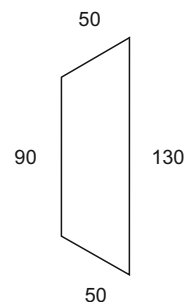

Подвесной - UP&DOWN

Настенный - UP&DOWN

Потолочный - DOWN

Подвесной двойной - DOWN

DOWN

UP&DOWN

* Покраска по таблице цветов RAL
** По умолчанию управление ON\OFF

TRAPEZE