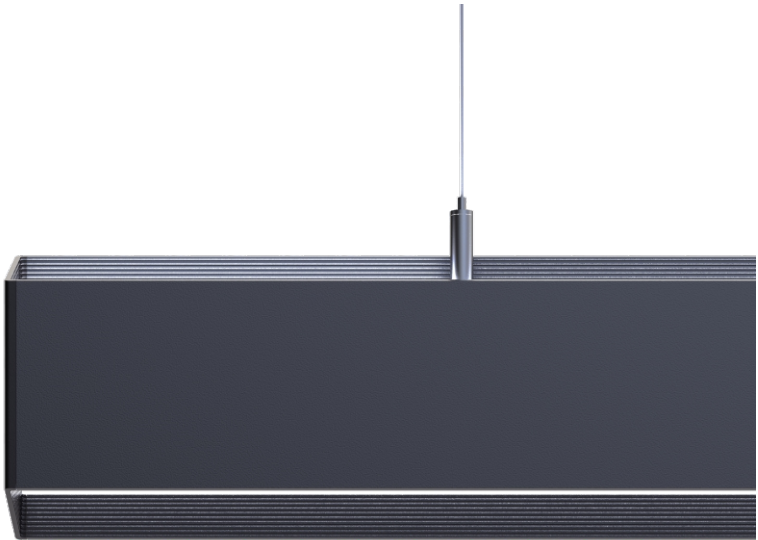

TRAPEZE

NEW 2021

TRAPEZE

TRAPEZE

TRAPEZE

TRAPEZE

Светодиодный светильник TRAPEZE

Подвесной, настенный, потолочный, линейный светильник из алюминиевого профиля со светораспределением UP&DOWN. Цветовая температура может варьироваться от 2700 до 6000K. в версии TUNABLE WHITE.

Мощность: 20-40W/метр
Напряжение: 220V
Управление: ON\OFF, DALI, 1-10V.
Блок питания: встроенный
Вторичная оптика: силиконовый рассеиватель (опал)
Материал корпуса: алюминий
Цветовая температура: 2700/3000/4000/5000/6000K
Гарантия: 3 года
Срок службы: 30 000 часов.

TRAPEZE 500	2700K	220V	20W \ U&D 30W	L=500	RAL*	ON\OFF, DALI, 1-10V**.	Арт. TRAP.500.2700.20-30.RAL*
TRAPEZE 500	4000K	220V	20W \ U&D 30W	L=500	RAL*	ON\OFF, DALI, 1-10V**.	Арт. TRAP.500.4000.20-30.RAL*
TRAPEZE 1000	2700K	220V	40W \ U&D 60W	L=1000	RAL*	ON\OFF, DALI, 1-10V**.	Арт. TRAP.1000.2700.40-60.RAL*
TRAPEZE 1000	4000K	220V	40W \ U&D 60W	L=1000	RAL*	ON\OFF, DALI, 1-10V**.	Арт. TRAP.1000.4000.40-60.RAL*
TRAPEZE 1500	2700K	220V	60W \ U&D 90W	L=1500	RAL*	ON\OFF, DALI, 1-10V**.	Арт. TRAP.1500.2700.60-90.RAL*
TRAPEZE 1500	4000K	220V	60W \ U&D 90W	L=1500	RAL*	ON\OFF, DALI, 1-10V**.	Арт. TRAP.1500.4000.60-90.RAL*