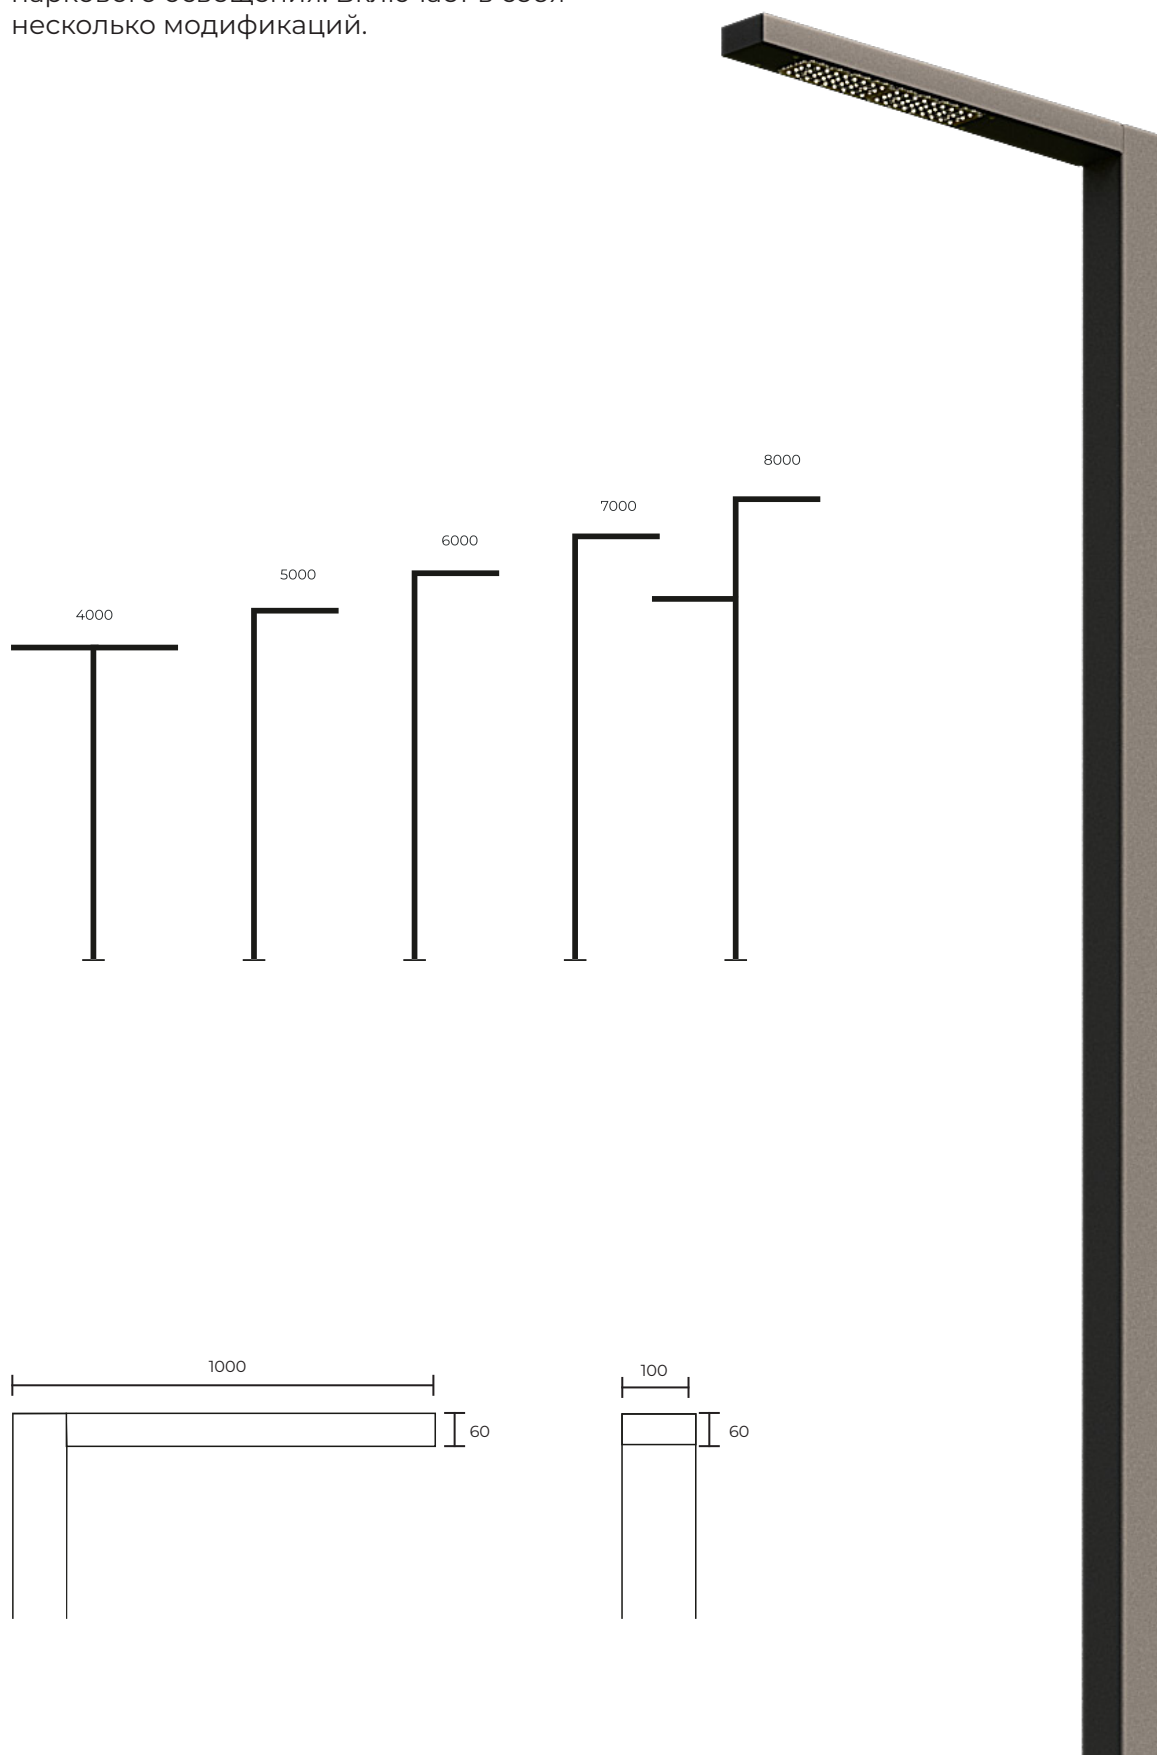

TURN

Садово-парковый светодиодный светильник

Осветительный комплекс TURN — отличное решение для ландшафтного и паркового освещения. Включает в себя несколько модификаций.