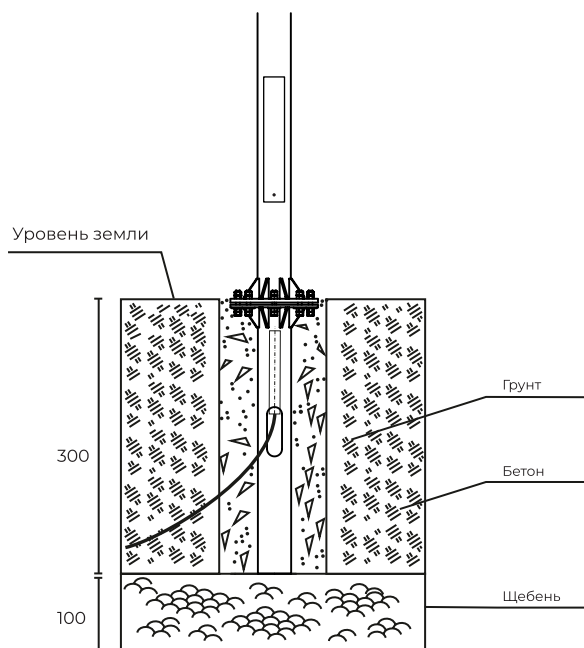

Мощность: 35-70W
Напряжение: 220V
Блок питания: в комплекте
Вторичная оптика: групповая линза (поликарбонат)
Материал корпуса: сталь, алюминий
Степень защиты: IP66
Климатическое исполнение: УХЛ1
Цветовая температура: 2700/4000K
Гарантия: 3 года
Срок службы, не менее: 50 000 часов.

Закладная устанавливается в грунт, в подготовленную яму цилиндрической формы и соответствующей глубины, соблюдая необходимую ориентацию монтажных отверстий. Для фиксации закладной она заливается бетонным раствором.

При подземной проводке кабеля питания, кабель в гофротрубе или в гладкой трубе ПНД предварительно заводится в лючок закладной детали и через фланец выводится на длину до соединительной коробки.