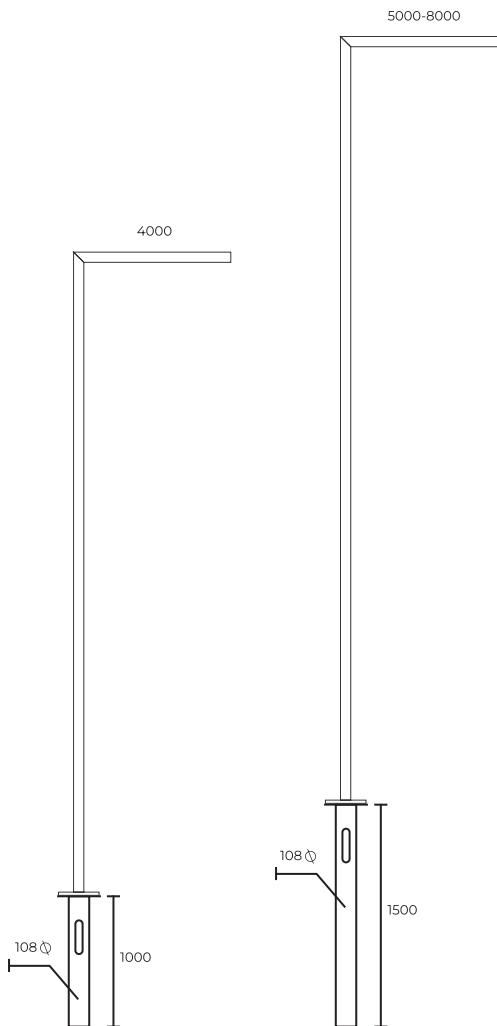

Мощность: 35-70W
Напряжение: 220V
Блок питания: в комплекте
Вторичная оптика: групповая линза (поликарбонат)
Материал корпуса: сталь, алюминий
Степень защиты: IP66
Климатическое исполнение: УХЛ1
Цветовая температура: 2700/4000K
Гарантия: 3 года
Срок службы, не менее: 50 000 часов.

Закладная устанавливается в грунт, в подготовленную яму цилиндрической формы и соответствующей глубины, соблюдая необходимую ориентацию монтажных отверстий. Для фиксации закладной она заливается бетонным раствором.

При подземной проводке кабеля питания, кабель в гофротрубе или в гладкой трубе ПНД предварительно заводится в лючок закладной детали и через фланец выводится на длину до соединительной коробки.

TURN