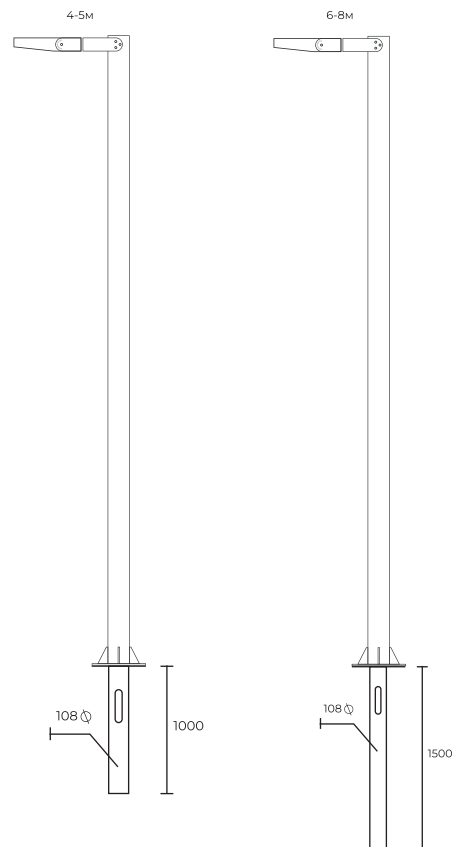

60°

80°

120° Опал

Мощность: 40-70W

Световой поток: 80Lm\W (50Lm\W в версии с опаловым стеклом)

Напряжение: AC 175-260В/50Гц

Блок питания: в комплекте (встроенный в корпус)

Вторичная оптика: линзованная оптика, (10, 25, 30, 40, 60, 80°) опал 120°

При подземной проводке кабеля питания, кабель в гофро-трубе или в гладкой трубе ПНД предварительно заводится в лючок закладной детали и через фланец выводится на длину до соединительной коробки.

Возможно изготовление ZARO S36 с двумя осветительными блоками