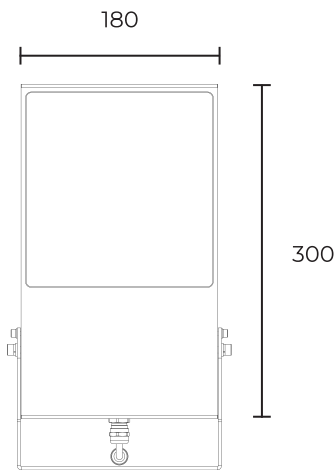

ZARO S36

ZARO S36

Архитектурный прожектор

Светодиодный прожектор с градацией градуса рассеивания света, для освещения пространства с большой высотой и расстояния.

10°

25°

30°

40°

60°

80°

120° Опал

Мощность: 40-70W

Световой поток: 80Lm\W (50Lm\W в версии с опаловым стеклом)

Напряжение: AC 175-260В/50Гц

Блок питания: в комплекте (встроенный в корпус)

Вторичная оптика: линзованная оптика, (10, 25, 30, 40, 60, 80°) опал 120°

Материал корпуса: алюминий

Цвет корпуса: RAL

Степень защиты: IP66

Температурный диапазон: -40...+45°C

Климатическое исполнение: УХЛ1

Цветовая температура: 3000К, 4000К, RGB, RGBW

Индекс цветопередачи, CRI: Ra > 80