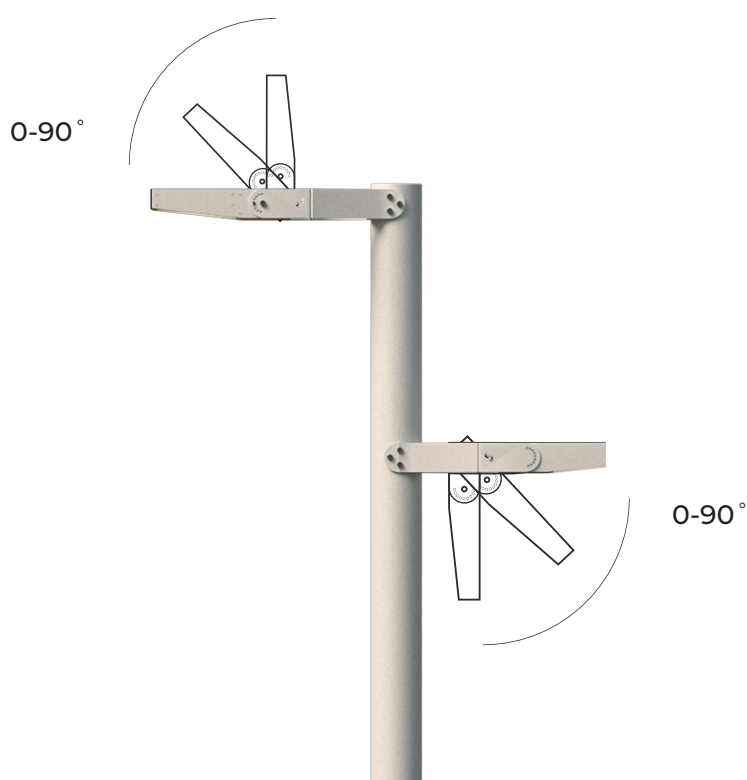

ZARO S36

ZARO S36

Архитектурный прожектор

Светодиодный прожектор с градацией градуса рассеивания света, для освещения пространства с большой высотой и расстояния.

10°

25°

30°

40°

60°

80°

120° Опал

Мощность: 40-70W

Световой поток: 80Lm\W (50Lm\W в версии с опаловым стеклом)

Напряжение: AC 175-260В/50Гц

Блок питания: в комплекте (встроенный в корпус)

Вторичная оптика: линзованная оптика, (10, 25, 30, 40, 60, 80°) опал 120°

Гарантия: 3 года

Срок службы: не менее 50 000 часов.

ZARO S36

Закладная устанавливается в грунт, в подготовленную яму цилиндрической формы и соответствующей глубины, соблюдая необходимую ориентацию монтажных отверстий. Для фиксации закладной она заливается бетонным раствором.

При подземной проводке кабеля питания, кабель в гофро-трубе или в гладкой трубе ПНД предварительно заводится в лючок закладной детали и через фланец выводится на длину до соединительной коробки.

Возможно изготовление ZARO S36 с двумя осветительными блоками