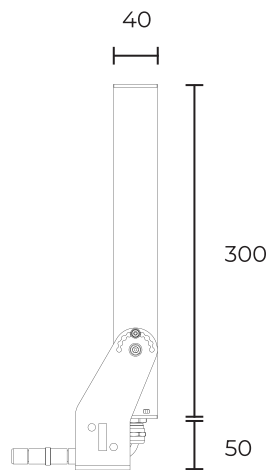

ZARO S36

ZARO S36

Архитектурный прожектор

Светодиодный прожектор с градацией градуса рассеивания света, для освещения пространства с большой высотой и расстояния.

10°

25°

30°

40°

60°

80°

120° Опал

Мощность: 40-70W

Световой поток: 80Lm\W (50Lm\W в версии с опаловым стеклом)

Напряжение: AC 175-260В/50Гц

Блок питания: в комплекте (встроенный в корпус)

Вторичная оптика: линзованная оптика, (10, 25, 30, 40, 60, 80°) опал 120°

Материал корпуса: алюминий

Цвет корпуса: RAL

Степень защиты: IP66

Температурный диапазон: -40...+45°C

Климатическое исполнение: УХЛ1

Цветовая температура: 3000К, 4000К, RGB, RGBW

Индекс цветопередачи, CRI: Ra > 80