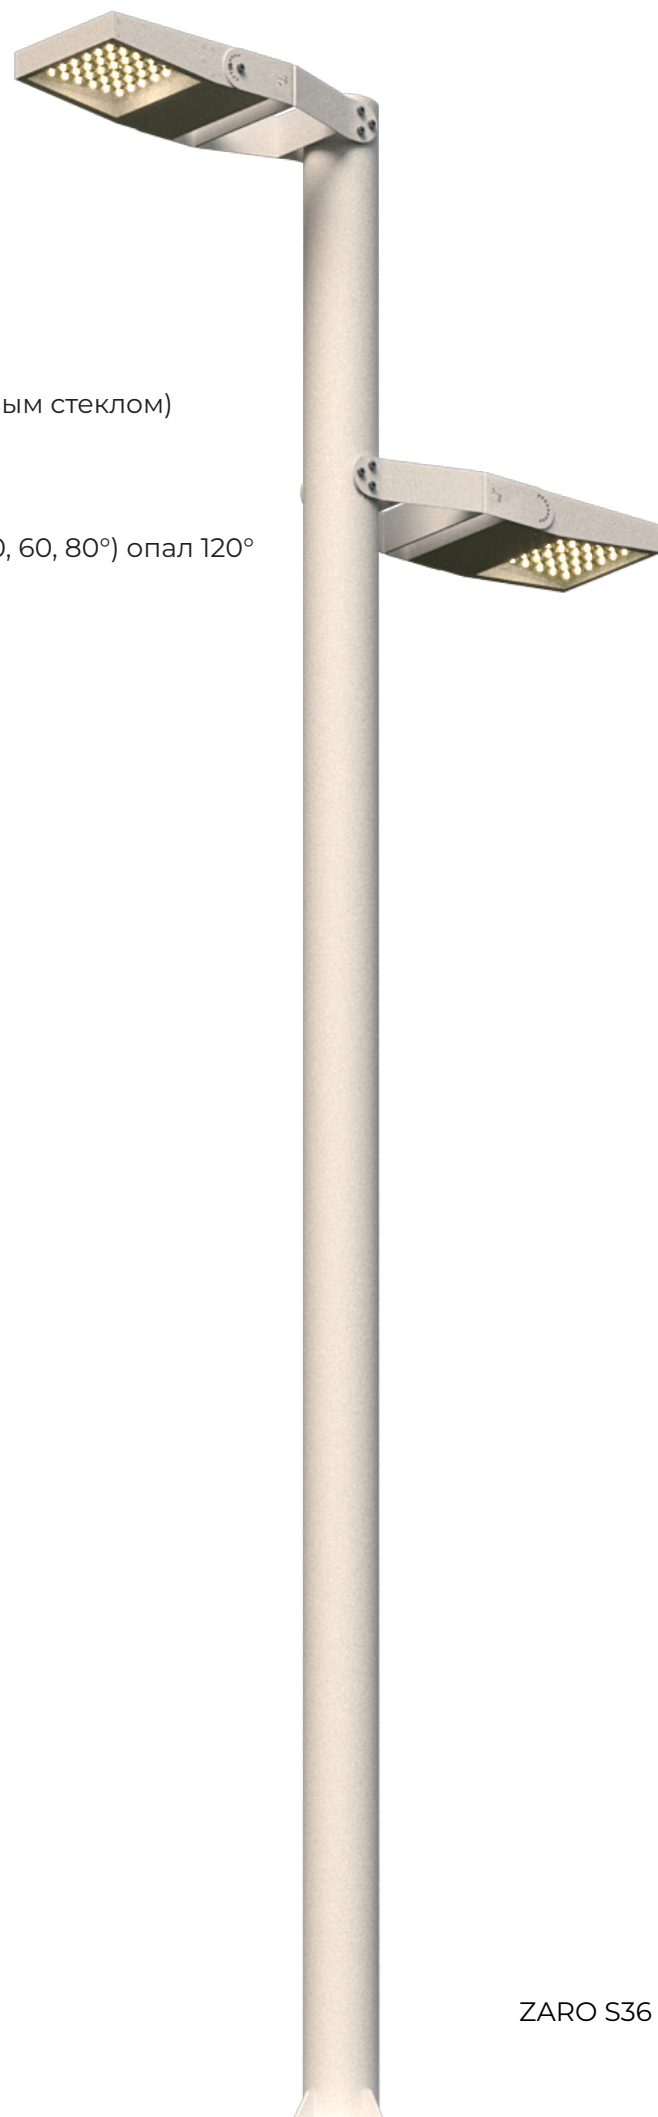

ZARO S36

ZARO S36

Архитектурный прожектор

Светодиодный прожектор с градацией градуса рассеивания света, для освещения пространства с большой высотой и расстояния.

10°

25°

30°

40°

60°

80°

120° Опал

Мощность: 40-70W

Световой поток: 80Lm\W (50Lm\W в версии с опаловым стеклом)

Напряжение: AC 175-260В/50Гц

Блок питания: в комплекте (встроенный в корпус)

Вторичная оптика: линзованная оптика, (10, 25, 30, 40, 60, 80°) опал 120°

Материал корпуса: алюминий

Цвет корпуса: RAL

Степень защиты: IP66

Температурный диапазон: -40...+45°C

Климатическое исполнение: УХЛ1

Цветовая температура: 3000К, 4000К, RGB, RGBW

Индекс цветопередачи, CRI: Ra > 80

При подземной проводке кабеля питания, кабель в гофро-трубе или в гладкой трубе ПНД предварительно заводится в лючок закладной детали и через фланец выводится на длину до соединительной коробки.

Возможно изготовление ZARO S36 с двумя осветительными блоками