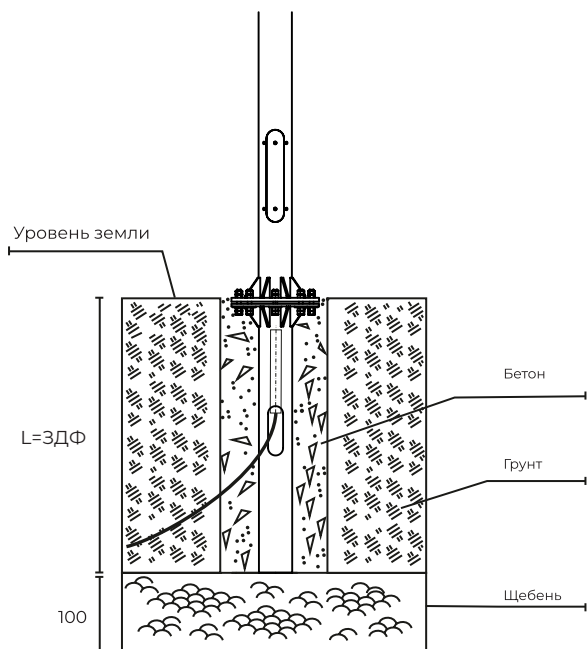

60°

80°

120° Опал

Мощность: 40-70W

Световой поток: 80Lm\W (50Lm\W в версии с опаловым стеклом)

Напряжение: AC 175-260В/50Гц

Блок питания: в комплекте (встроенный в корпус)

Вторичная оптика: линзованная оптика, (10, 25, 30, 40, 60, 80°) опал 120°

Гарантия: 3 года

Срок службы: не менее 50 000 часов.

ZARO S36

Закладная устанавливается в грунт, в подготовленную яму цилиндрической формы и соответствующей глубины, соблюдая необходимую ориентацию монтажных отверстий. Для фиксации закладной она заливается бетонным раствором.

При подземной проводке кабеля питания, кабель в гофро-трубе или в гладкой трубе ПНД предварительно заводится в лючок закладной детали и через фланец выводится на длину до соединительной коробки.

Возможно изготовление ZARO S36 с двумя осветительными блоками