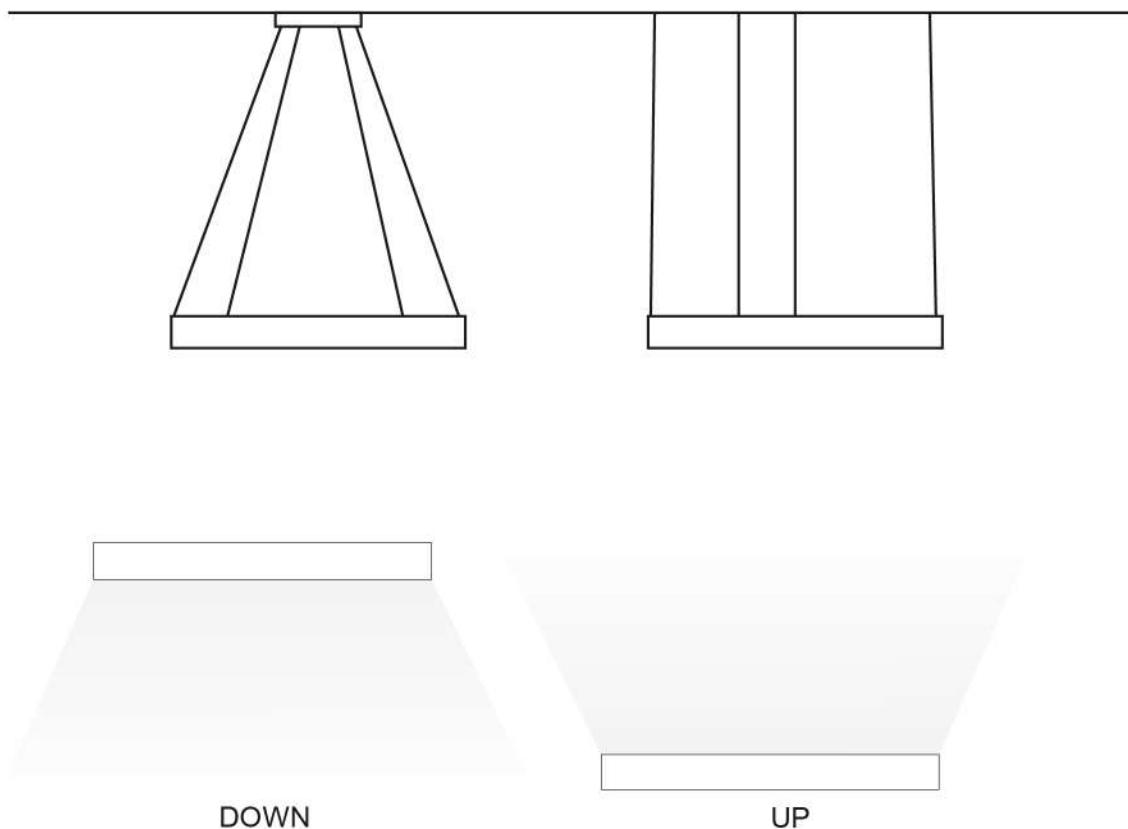

Габаритный размер: 1000 мм

Мощность:

Цветовая температура: 3000K / 4000K / 2700-6500K

Управление: нет / 1-10 / DALI

Тип монтажа: Подвесной / Накладной

Направление светового потока: down / UP

IP: 20 / 44

Цвет корпуса: Белый / Черный

Тип профиля: tru-ba Сетка 110x110

Тип рассеивателя: Поликарбонат

* Покраска по таблице цветов RAL

** По умолчанию управление ON\OFF

GRID

9005

9003

 selecta