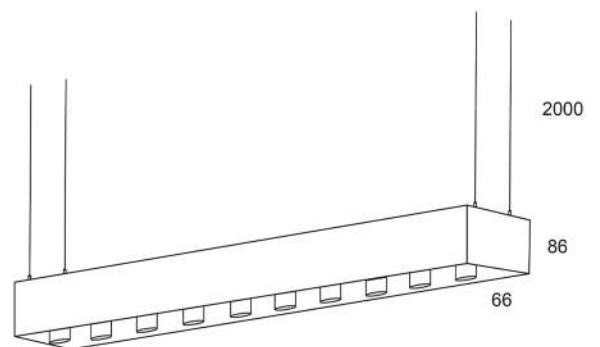

OJO LINE

selecta