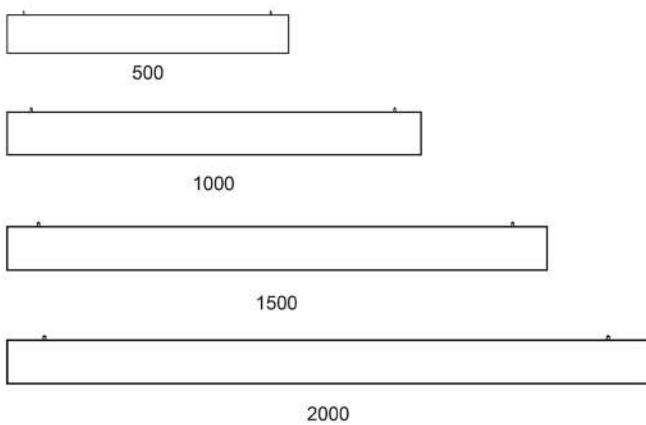

OJO LINE

selecta