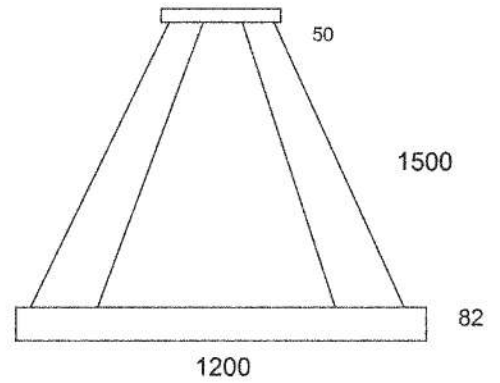

RING

selecta