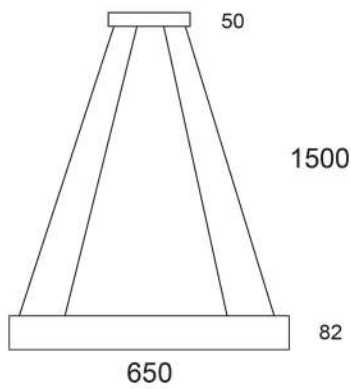

RING

selecta