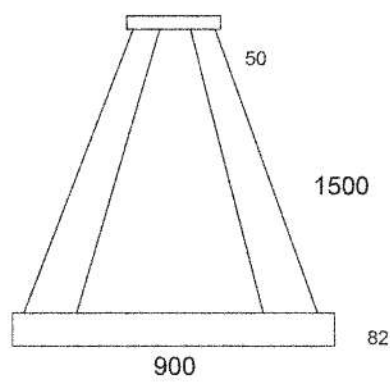

RING

selecta