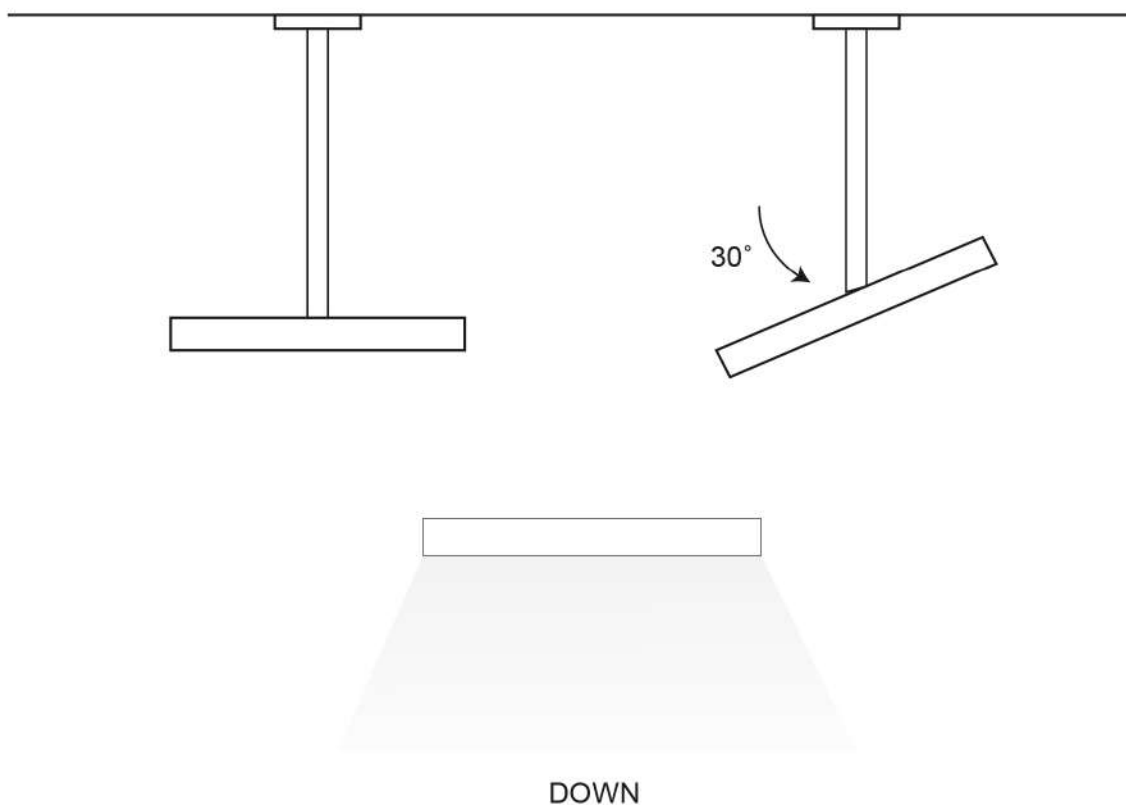

RING FULL STOCK

NEW 2025

RING FULL STOCK

RING FULL STOCK

RING FULL STOCK

RING FULL STOCK

Габаритный размер: 450 мм./ 650 мм./ 900 мм.

Потолочная чашка: Блок питания на корпусе

Мощность:

Цветовая температура: 3000К / 4000К / 2700-6500К

Управление: нет/ 1-10/ DALI

Тип монтажа: Подвесной / Накладной

Направление светового потока: down

IP: 20 / 44

Цвет корпуса: Белый / Черный

Кабель питания: Прозрачный

Длина подвеса: 2000 мм

Тип профиля: 80 мм

Тип рассеивателя: Поликарбонат

* Покраска по таблице цветов RAL

** По умолчанию управление ON\OFF

9005

9003

RING FULL STOCK