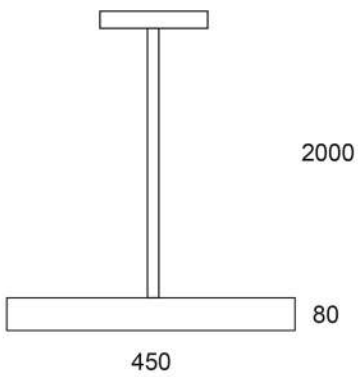

RING FULL STOCK

NEW 2025

RING FULL STOCK

RING FULL STOCK

RING FULL STOCK

RING FULL STOCK

Габаритный размер: 450 мм./ 650 мм./ 900 мм.

Потолочная чашка: Блок питания на корпусе

Мощность:

Цветовая температура: 3000К / 4000К / 2700-6500К

Управление: нет/ 1-10/ DALI

Тип монтажа: Подвесной / Накладной

Направление светового потока: down

IP: 20 / 44

Цвет корпуса: Белый / Черный

Кабель питания: Прозрачный

Длина подвеса: 2000 мм

Тип профиля: 80 мм

Тип рассеивателя: Поликарбонат

* Покраска по таблице цветов RAL

** По умолчанию управление ON\OFF

9005

9003

RING FULL STOCK