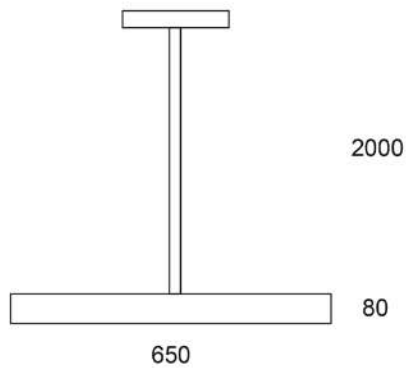

RING FULL STOCK

NEW 2025

RING FULL STOCK

RING FULL STOCK

RING FULL STOCK

RING FULL STOCK

Габаритный размер: 450 мм./ 650 мм./ 900 мм.

Потолочная чашка: Блок питания на корпусе

Мощность:

Цветовая температура: 3000К / 4000К / 2700-6500К

Управление: нет/ 1-10/ DALI

Тип монтажа: Подвесной / Накладной

Направление светового потока: down

IP: 20 / 44

Цвет корпуса: Белый / Черный

Кабель питания: Прозрачный

Длина подвеса: 2000 мм

Тип профиля: 80 мм

Тип рассеивателя: Поликарбонат

* Покраска по таблице цветов RAL

** По умолчанию управление ON\OFF

9005

9003

RING FULL STOCK