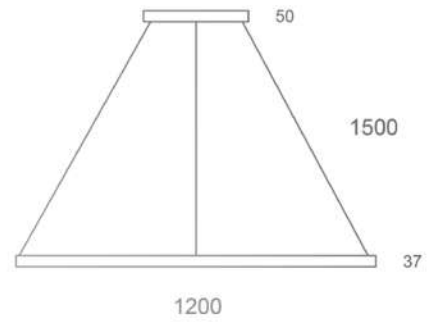

RING SLIM

NEW 2025

RING SLIM

RING SLIM

RING SLIM

RING SLIM

Габаритный размер: 650 мм./ 900 мм./ 1200 мм.

Мощность:

Цветовая температура: 3000K / 4000K / 2700-6500K

Управление: нет/ 1-10/ DALI

Тип монтажа: Подвесной / Накладной

Направление светового потока: down / UP

IP: 20 / 44

Цвет корпуса: Белый / Черный

Тип профиля: 37x37