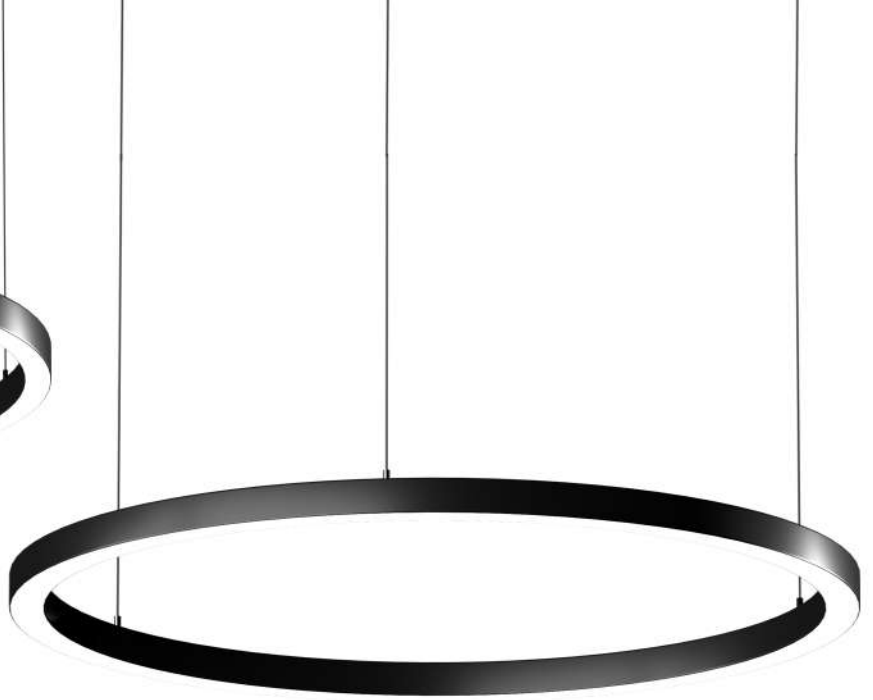

RING SLIM

NEW 2025

RING SLIM

RING SLIM

RING SLIM

RING SLIM

Габаритный размер: 650 мм./ 900 мм./ 1200 мм.

Мощность:

Цветовая температура: 3000K / 4000K / 2700-6500K

Управление: нет/ 1-10/ DALI

Тип монтажа: Подвесной / Накладной

Направление светового потока: down / UP

IP: 20 / 44

Цвет корпуса: Белый / Черный

Тип профиля: 37x37

Тип рассеивателя: Поликарбонат

* Покраска по таблице цветов RAL

** По умолчанию управление ON\OFF

RING SLIM

9005

9003

 selecta