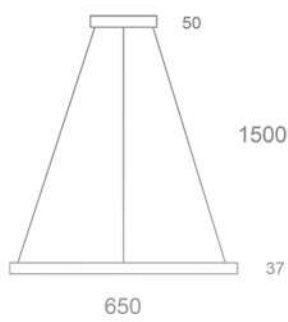

RING SLIM

NEW 2025

RING SLIM

RING SLIM

RING SLIM

RING SLIM

Габаритный размер: 650 мм./ 900 мм./ 1200 мм.

Мощность:

Цветовая температура: 3000K / 4000K / 2700-6500K

Управление: нет/ 1-10/ DALI

Тип монтажа: Подвесной / Накладной

Направление светового потока: down / UP

IP: 20 / 44

Цвет корпуса: Белый / Черный

Тип профиля: 37x37