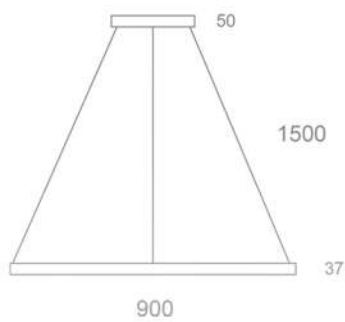

RING SLIM

NEW 2025

RING SLIM

RING SLIM

RING SLIM

RING SLIM

Габаритный размер: 650 мм./ 900 мм./ 1200 мм.

Мощность:

Цветовая температура: 3000K / 4000K / 2700-6500K

Управление: нет/ 1-10/ DALI

Тип монтажа: Подвесной / Накладной

Направление светового потока: down / UP

IP: 20 / 44

Цвет корпуса: Белый / Черный

Тип профиля: 37x37