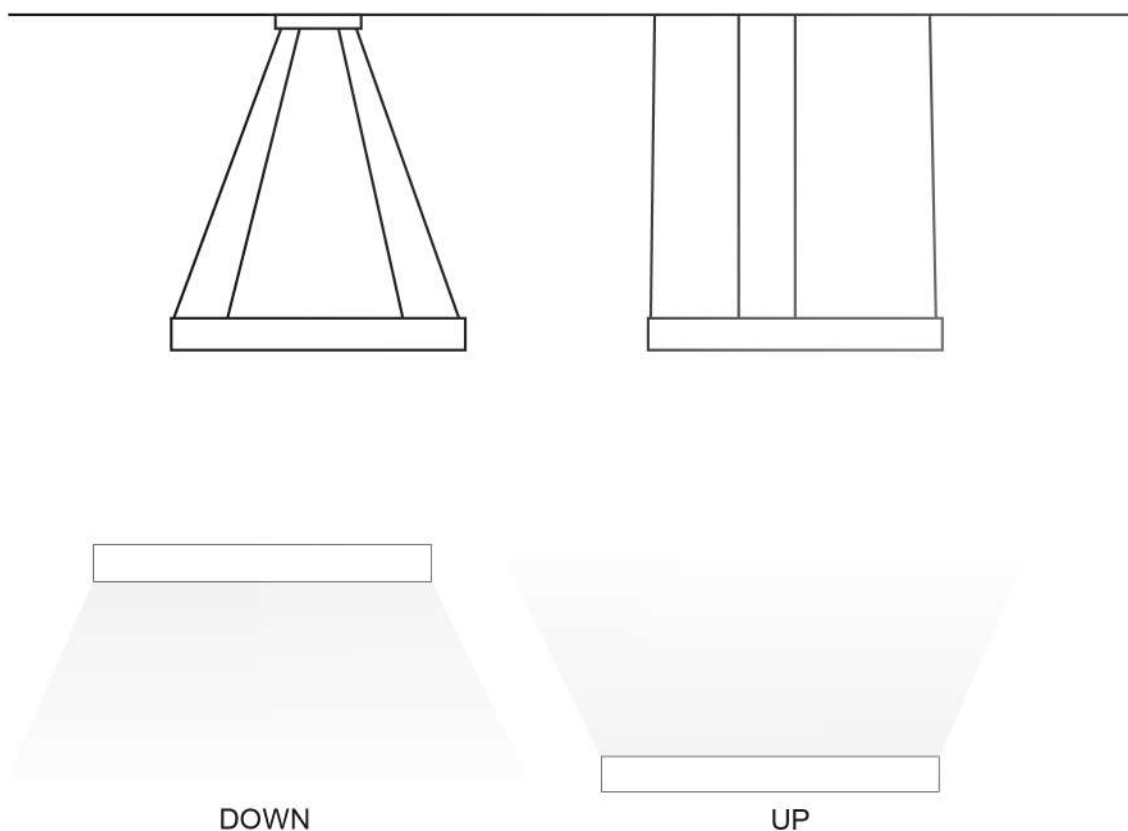

RING SLIM

NEW 2025

RING SLIM

RING SLIM

RING SLIM

RING SLIM

Габаритный размер: 650 мм./ 900 мм./ 1200 мм.

Мощность:

Цветовая температура: 3000K / 4000K / 2700-6500K

Управление: нет/ 1-10/ DALI

Тип монтажа: Подвесной / Накладной

Направление светового потока: down / UP

IP: 20 / 44

Цвет корпуса: Белый / Черный

Тип профиля: 37x37

Тип рассеивателя: Поликарбонат

* Покраска по таблице цветов RAL

** По умолчанию управление ON\OFF

RING SLIM

9005

9003

 selecta