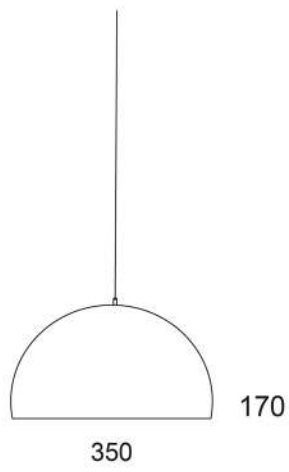

SFERIO

selecta