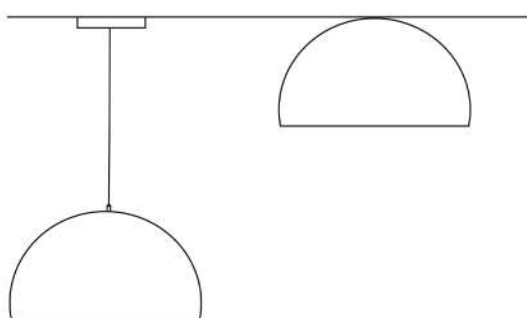

SFERIO

Габаритный размер: 350 мм./ 500 мм

Мощность:

Цветовая температура: 3000K / 4000K

Управление: нет

Тип монтажа: Подвесной / Накладной/ Напольный

Направление светового потока: 360

IP: 20 / 44

Цвет корпуса: Белый / Черный

Тип профиля: PMMA

360 °

* Покраска по таблице цветов RAL

** По умолчанию управление ON\OFF

9005

9003

SFERIO