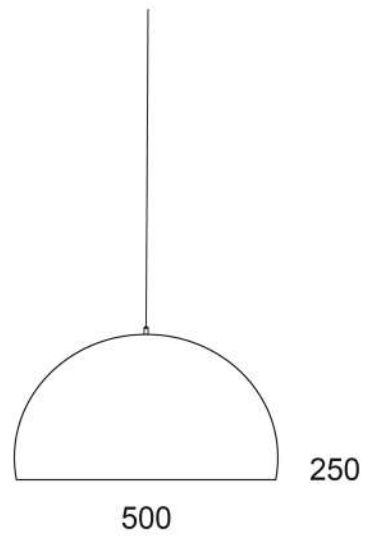

SFERIO

NEW 2025

SFERIO

 selecta

SFERIO

SFERIO

 selecta

SFERIO

Габаритный размер: 350 мм./ 500 мм

Мощность:

Цветовая температура: 3000K / 4000K

Управление: нет

Тип монтажа: Подвесной / Накладной/ Напольный

Направление светового потока: 360

IP: 20 / 44

Цвет корпуса: Белый / Черный

Тип профиля: PMMA

360 °

* Покраска по таблице цветов RAL

** По умолчанию управление ON\OFF

9005

9003

SFERIO