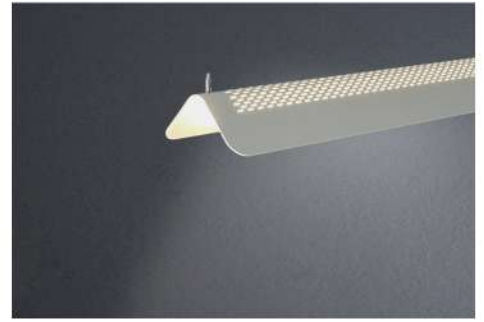

# TETTO TUBE

Габаритный размер: 1500 мм

Мощность:

Цветовая температура: 3000K / 4000K

Управление: нет

Тип монтажа: Подвесной

Направление светового потока: 360

IP: 20 / 44

Цвет корпуса: Белый / Черный

Длина подвеса: 2000 мм

Тип профиля: Лист гнутье

Тип рассеивателя: Труба 360

360°

\* Покраска по таблице цветов RAL

\*\* По умолчанию управление ON\OFF

# TETTO TUBE

9005

9003

 selecta