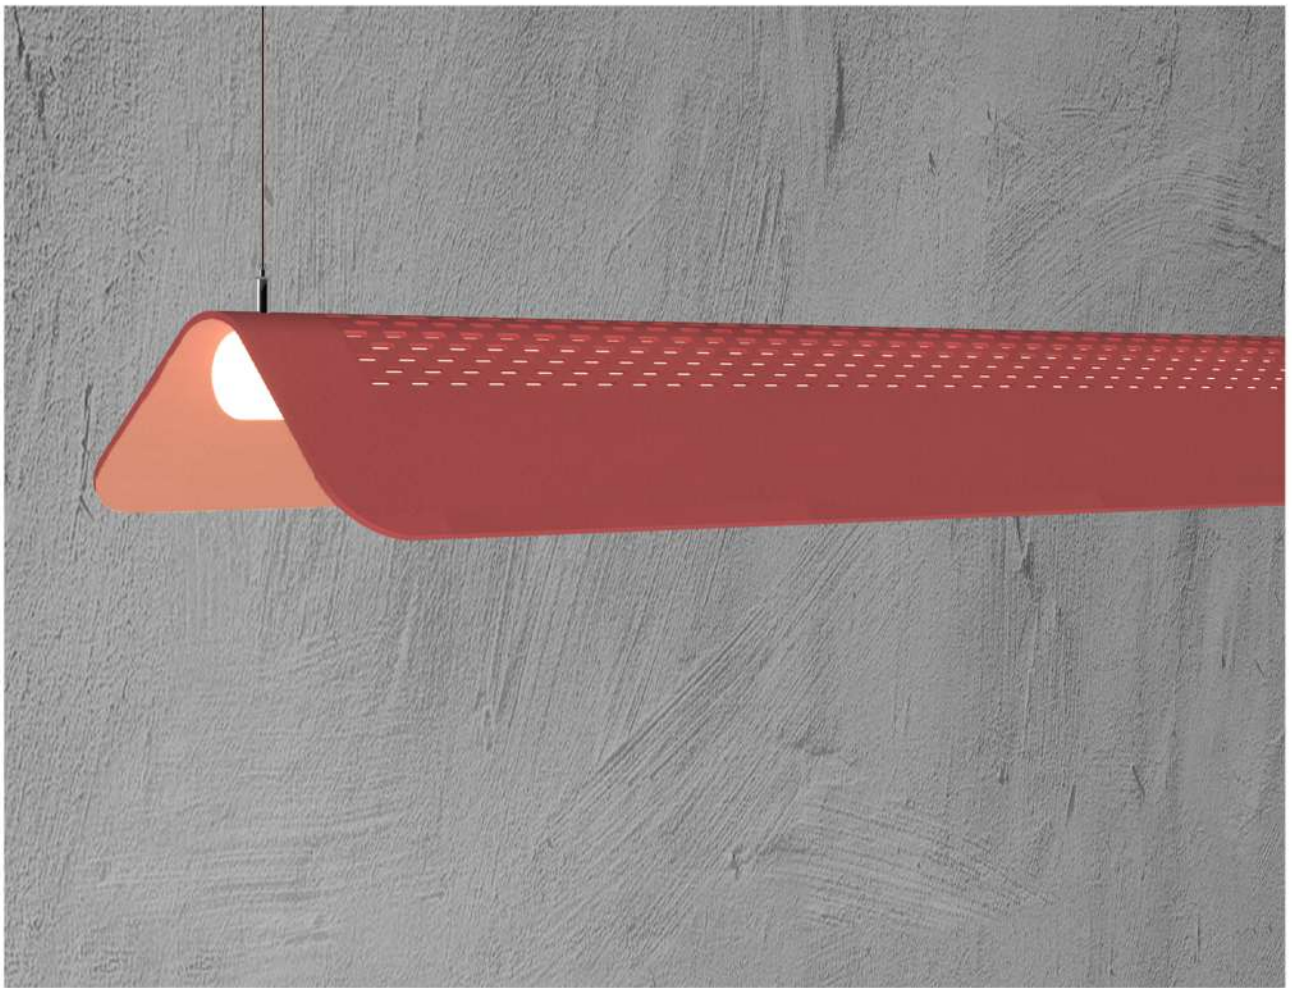

# TETTO TUBE

NEW 2025

TETTO TUBE

TETTO TUBE

TETTO TUBE

# TETTO TUBE

Габаритный размер: 1500 мм

Мощность:

Цветовая температура: 3000K / 4000K

Управление: нет

Тип монтажа: Подвесной

Направление светового потока: 360

IP: 20 / 44

Цвет корпуса: Белый / Черный

Длина подвеса: 2000 мм

Тип профиля: Лист гнутье

Тип рассеивателя: Труба 360

360°

\* Покраска по таблице цветов RAL

\*\* По умолчанию управление ON\OFF

# TETTO TUBE

9005

9003

 selecta